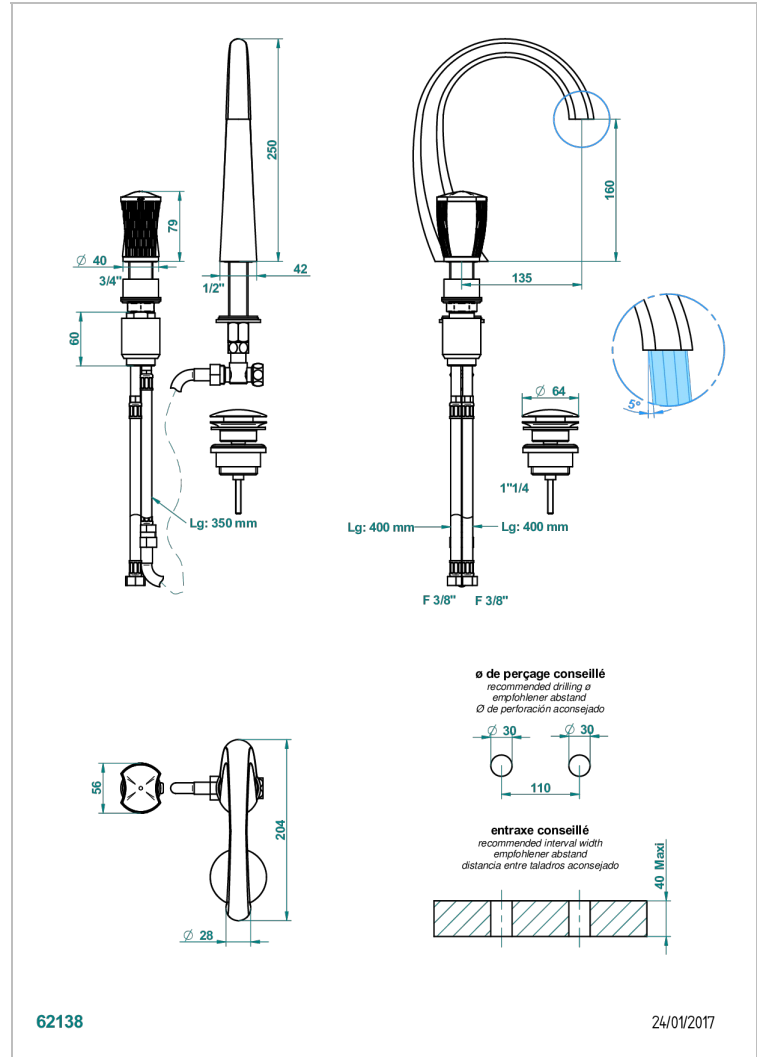

INFINI WHITE PORCELAIN WITH GOLD DECOR

U2F-6590

两孔台盆温控龙头，带喷嘴和渐进式温控器，不含下水器

特色

- Infini White Porcelain with Gold decor
- 两孔台盆温控龙头，带喷嘴和渐进式温控器，不含下水器

可选饰面

Black ceram - D30
Blush PVD - H62
Graphite PVD - H64
Matt Umber PVD - H67
Matt blush PVD - H60
Matt graphite PVD - H65

浅金 - F30
漆面铜 - D01