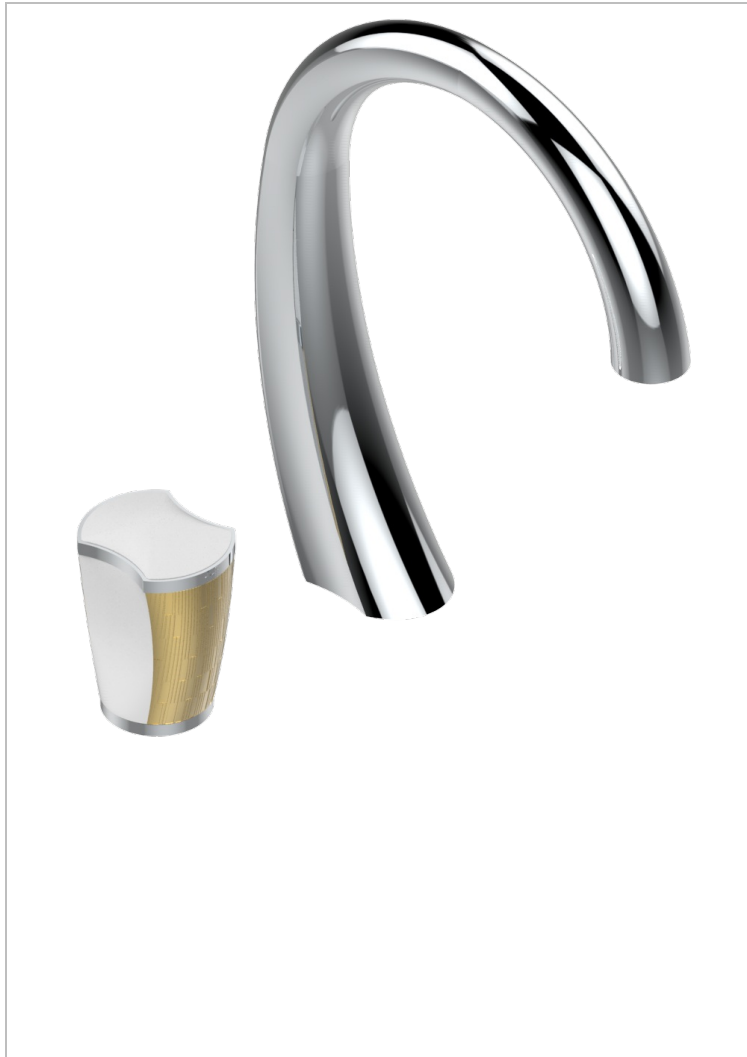

INFINI WHITE PORCELAIN WITH GOLD DECOR

U2F-6590

两孔台盆温控龙头，带喷嘴和渐进式温控器，不含下水器

特色

- Infini White Porcelain with Gold decor
- 两孔台盆温控龙头，带喷嘴和渐进式温控器，不含下水器

可选饰面

Black ceram - D30
Blush PVD - H62
Graphite PVD - H64
Matt Umber PVD - H67
Matt blush PVD - H60
Matt graphite PVD - H65

PVD哑光棕铜 - F34
PVD哑光金 - H53
PVD哑光铜 - H50
PVD哑光镍 - H56
PVD抛光铜 - H49
PVD棕铜 - F33

PVD金色 - H52
PVD镍 - H55
Umber PVD - H66
哑光复古铜 - H07
哑光浅金 - F31
哑光金 - F07

哑光铬 - C02
哑光镍 - C01
复古镍 - H28
抛光金 (24K金) - F01
抛光铬 - A02
抛光镍 - B01

浅金 - F30
漆面铜 - D01