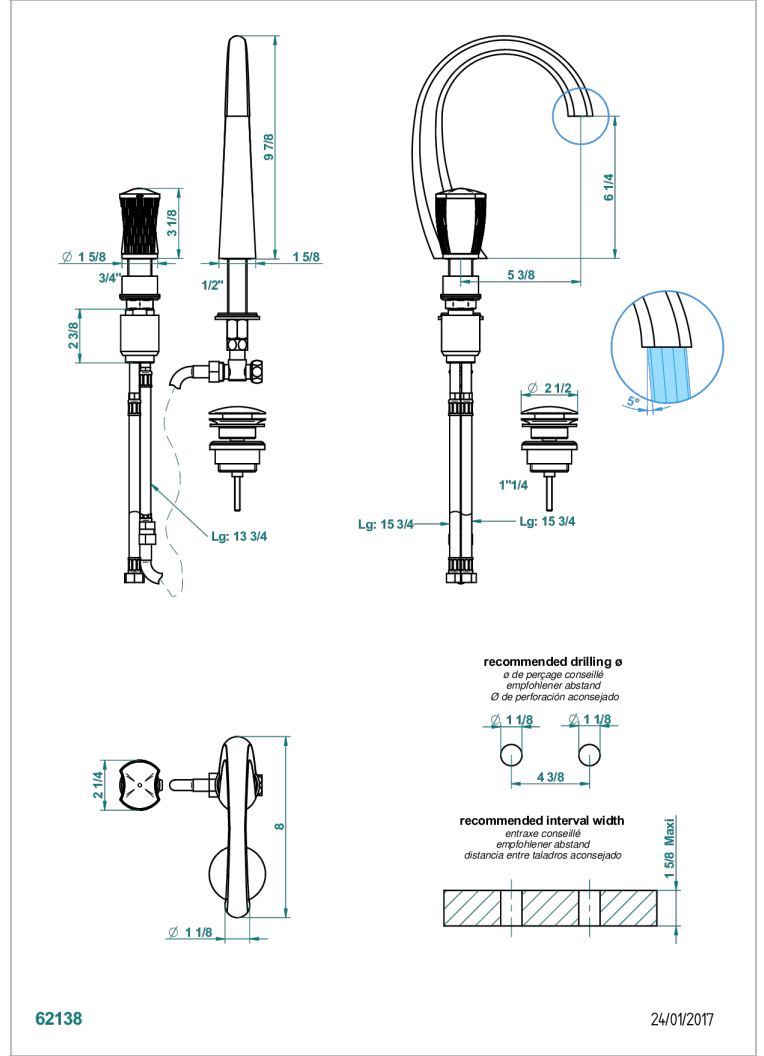

# INFINI WHITE PORCELAIN WITH GOLD DECOR

U2F-6590

两孔台盆温控龙头，带喷嘴和渐进式温控器，不含下水器

## 特色

- Infini White Porcelain with Gold decor
- 两孔台盆温控龙头，带喷嘴和渐进式温控器，不含下水器