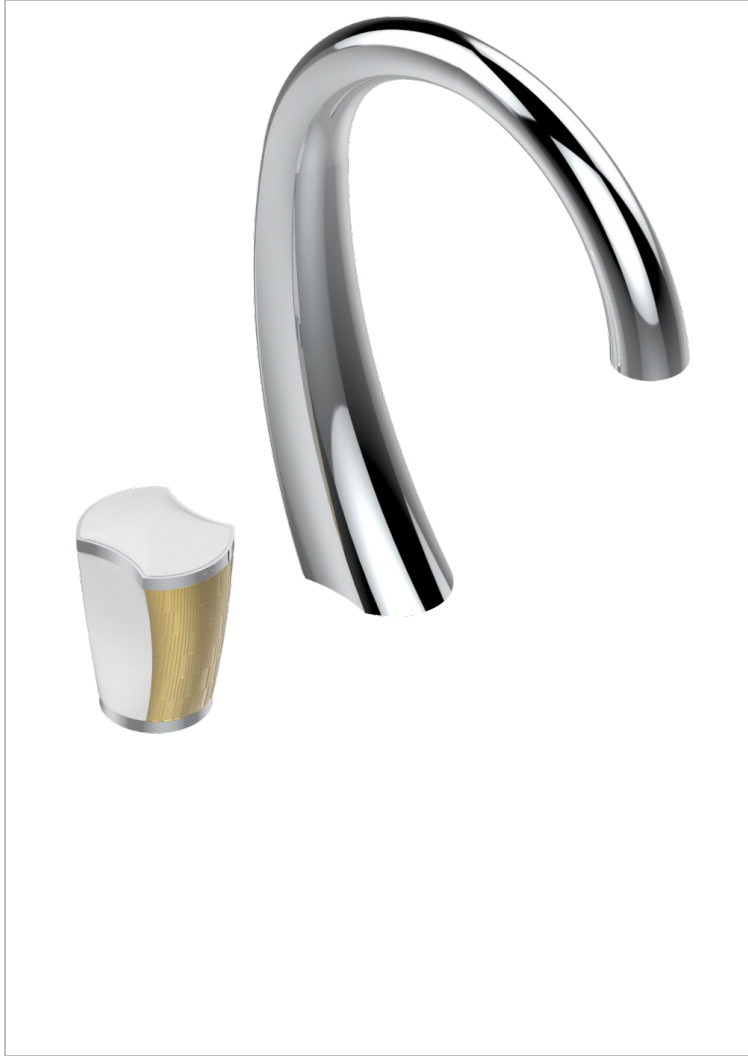

# INFINI WHITE PORCELAIN WITH GOLD DECOR

U2F-6590

两孔台盆温控龙头，带喷嘴和渐进式温控器，不含下水器

## 特色

- Infini White Porcelain with Gold decor
- 两孔台盆温控龙头，带喷嘴和渐进式温控器，不含下水器

## 可选饰面

Black ceram - D30  
 Blush PVD - H62  
 Graphite PVD - H64  
 Matt Umber PVD - H67  
 Matt blush PVD - H60  
 Matt graphite PVD - H65

PVD哑光棕铜 - F34  
 PVD哑光金 - H53  
 PVD哑光铜 - H50  
 PVD哑光镍 - H56  
 PVD抛光铜 - H49  
 PVD棕铜 - F33

PVD金色 - H52  
 PVD镍 - H55  
 Umber PVD - H66  
 哑光复古铜 - H07  
 哑光浅金 - F31  
 哑光金 - F07

哑光铬 - C02  
 哑光镍 - C01  
 复古镍 - H28  
 抛光金 (24K金) - F01  
 抛光铬 - A02  
 抛光镍 - B01

浅金 - F30  
 漆面铜 - D01