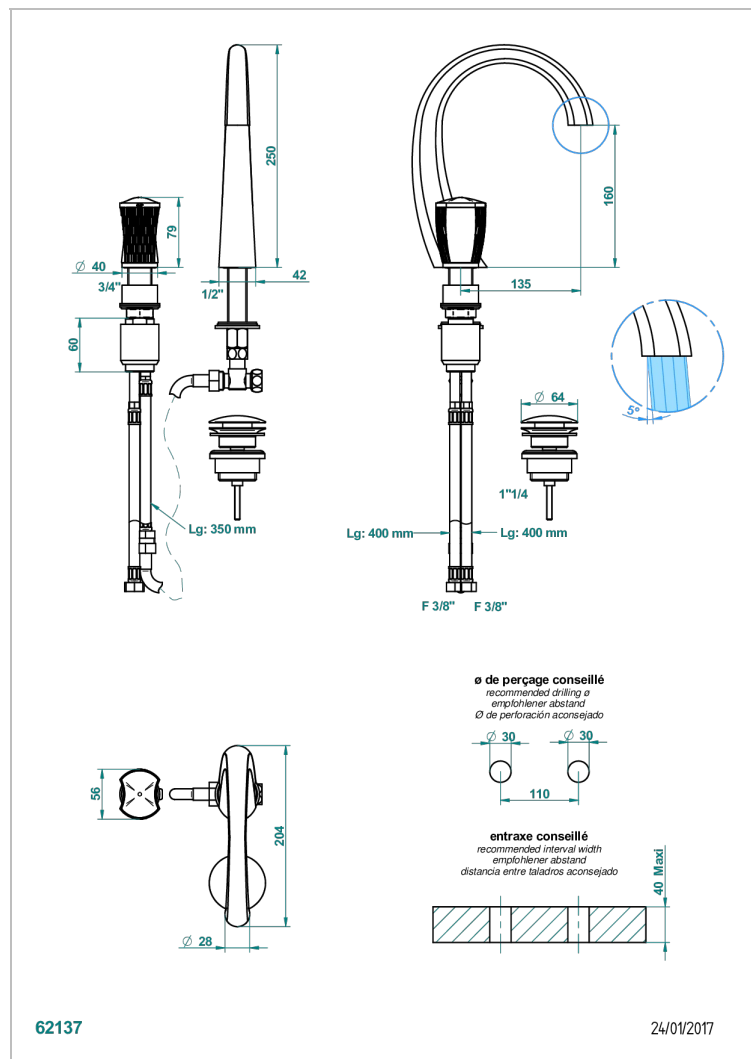

INFINI PORCELAINE BLANCHE DECOR PLATINE

U2E-6590

Mitigeur de lavabo 2 trous avec bec et mitigeur, livré avec vidage

CARACTÉRISTIQUES

- Infini Porcelaine blanche décor platine
- Mitigeur de lavabo 2 trous avec bec et mitigeur, livré avec vidage

Vieux cuivre rouge mat - H07
Vieux nickel - H28