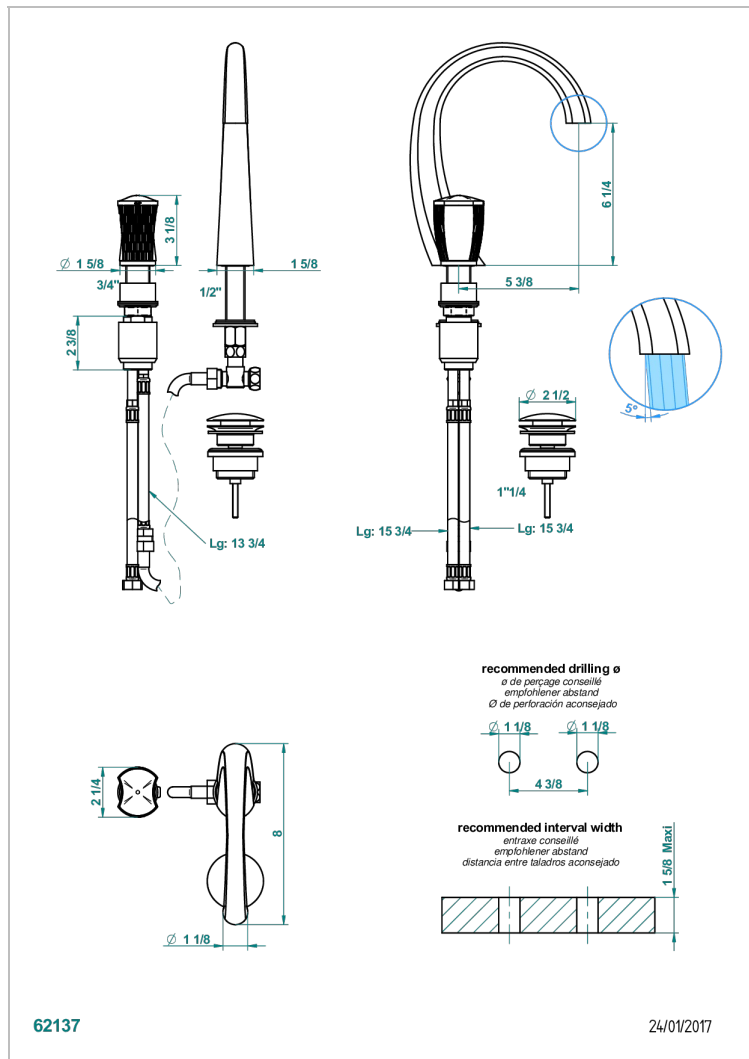

INFINI PORCELAINE BLANCHE DECOR PLATINE

U2E-6590

Mitigeur de lavabo 2 trous avec bec et mitigeur, livré avec vidage

CARACTÉRISTIQUES

- Infini Porcelaine blanche décor platine
- Mitigeur de lavabo 2 trous avec bec et mitigeur, livré avec vidage

Vieux cuivre rouge mat - H07
Vieux nickel - H28