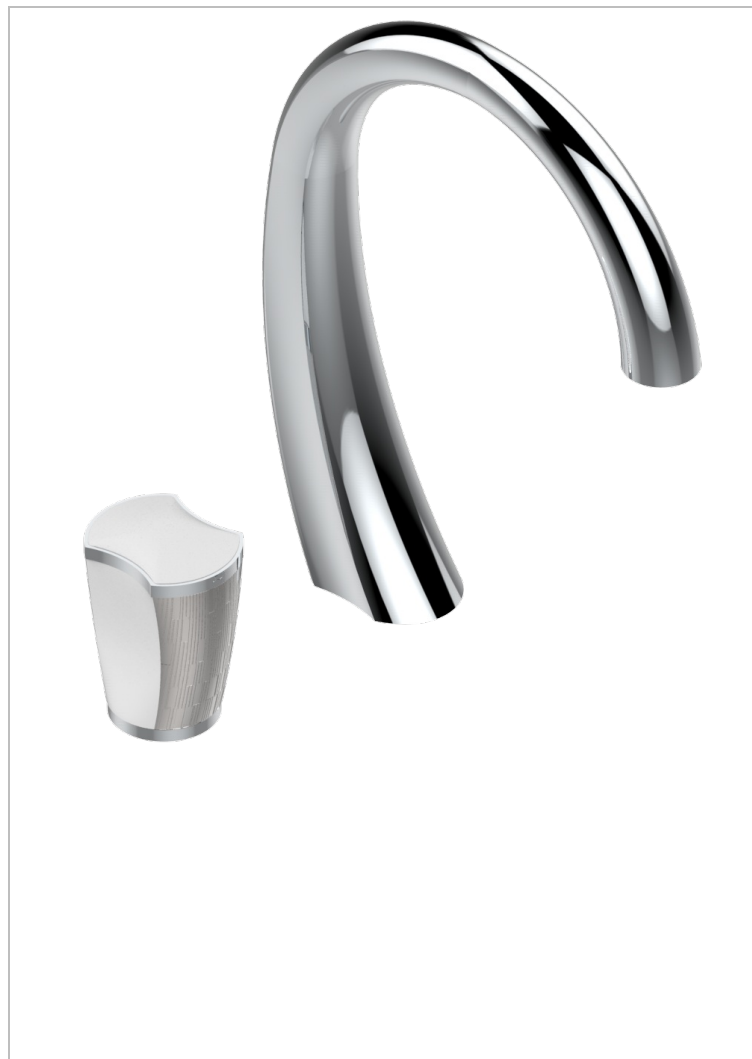

INFINI PORCELAINE BLANCHE DECOR PLATINE

U2E-6590

Mitigeur de lavabo 2 trous avec bec et mitigeur, livré avec vidage

CARACTÉRISTIQUES

- Infini Porcelaine blanche décor platine
- Mitigeur de lavabo 2 trous avec bec et mitigeur, livré avec vidage

FINITIONS DISPONIBLES

Bronze clair - D01
Chromé - A02
Chromé mat - C02
Doré brillant - F01
Doré mat - F07
Nickel brillant - B01

Nickel mat - C01
Noir mat céramique - D30
Or pâle - F30
Or pâle mat - F31
Pvd blush - H62
Pvd blush mat - H60

Vieux cuivre rouge mat - H07
Vieux nickel - H28