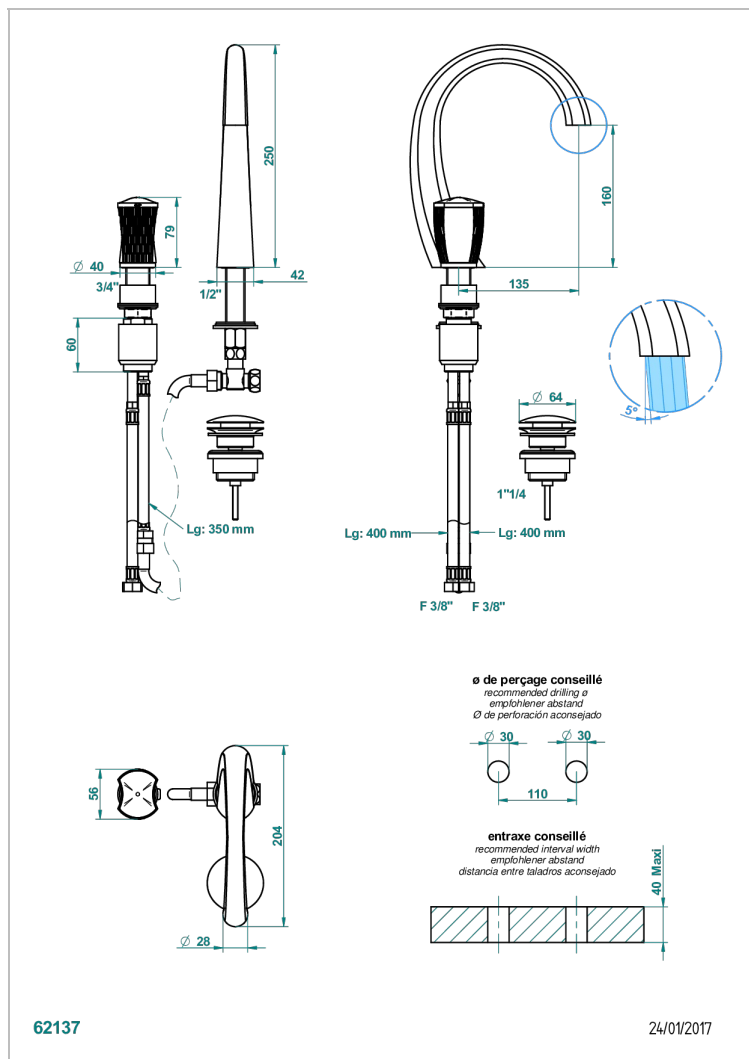

INFINI WHITE PORCELAIN WITH PLATINUM DECOR

U2E-6590

两孔台盆温控龙头，带喷嘴和渐进式温控器，不含下水器

特色

- Infini White Porcelain with Platinum decor
- 两孔台盆温控龙头，带喷嘴和渐进式温控器，不含下水器

可选饰面

Black ceram - D30
Blush PVD - H62
Graphite PVD - H64
Matt Umber PVD - H67
Matt blush PVD - H60
Matt graphite PVD - H65