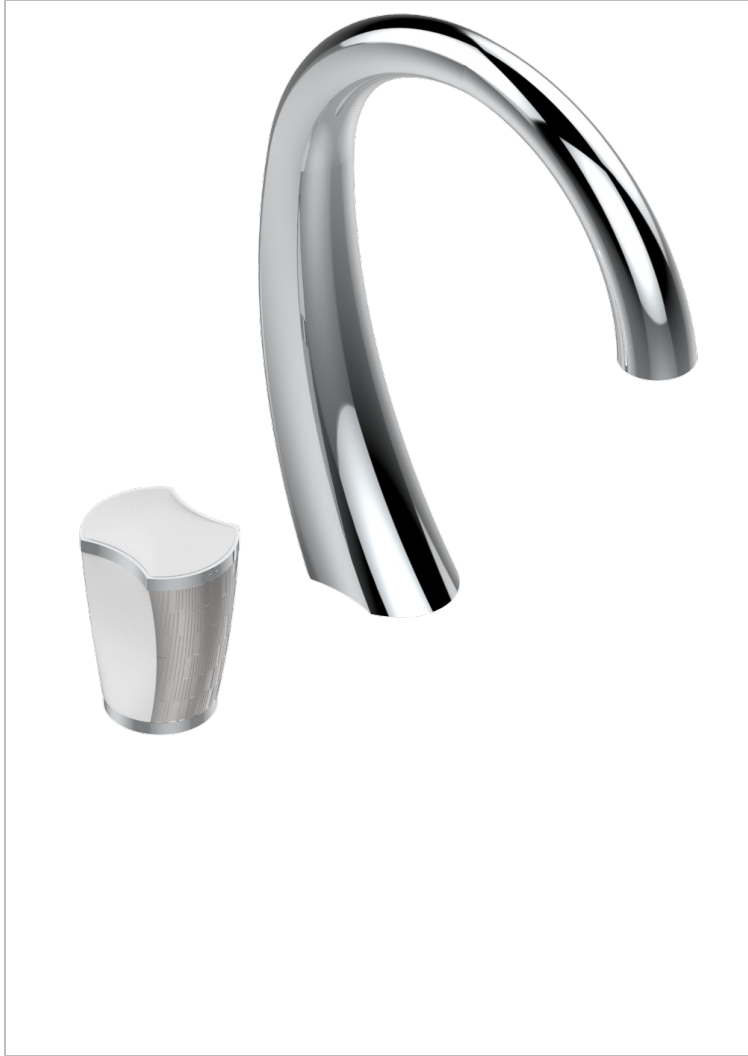

INFINI WHITE PORCELAIN WITH PLATINUM DECOR

U2E-6590

两孔台盆温控龙头，带喷嘴和渐进式温控器，不含下水器

特色

- Infini White Porcelain with Platinum decor
- 两孔台盆温控龙头，带喷嘴和渐进式温控器，不含下水器

可选饰面

Black ceram - D30
 Blush PVD - H62
 Graphite PVD - H64
 Matt Umber PVD - H67
 Matt blush PVD - H60
 Matt graphite PVD - H65

PVD哑光棕铜 - F34
 PVD哑光金 - H53
 PVD哑光铜 - H50
 PVD哑光镍 - H56
 PVD抛光铜 - H49
 PVD棕铜 - F33

PVD金色 - H52
 PVD镍 - H55
 Umber PVD - H66
 哑光复古铜 - H07
 哑光浅金 - F31
 哑光金 - F07

哑光铬 - C02
 哑光镍 - C01
 复古镍 - H28
 抛光金 (24K金) - F01
 抛光铬 - A02
 抛光镍 - B01

浅金 - F30
 漆面铜 - D01