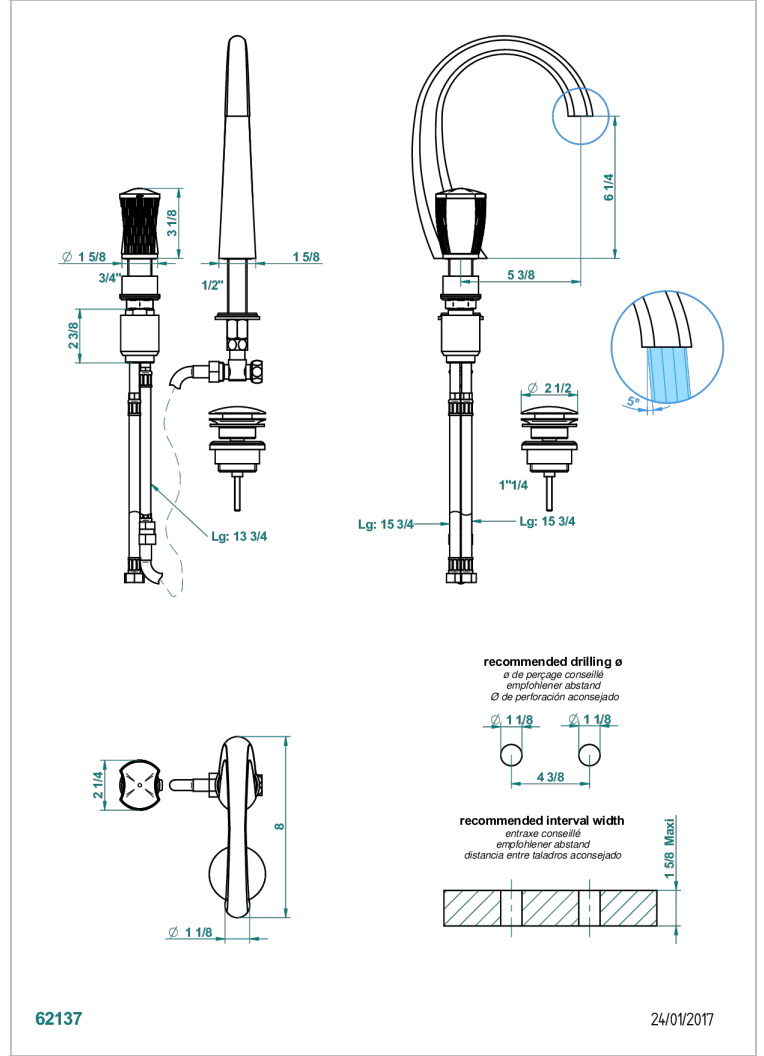

INFINI WHITE PORCELAIN WITH PLATINUM DECOR

U2E-6590

两孔台盆温控龙头，带喷嘴和渐进式温控器，不含下水器

特色

- Infini White Porcelain with Platinum decor
- 两孔台盆温控龙头，带喷嘴和渐进式温控器，不含下水器

可选饰面

Black ceram - D30
 Blush PVD - H62
 Graphite PVD - H64
 Matt Umber PVD - H67
 Matt blush PVD - H60
 Matt graphite PVD - H65

浅金 - F30
 漆面铜 - D01