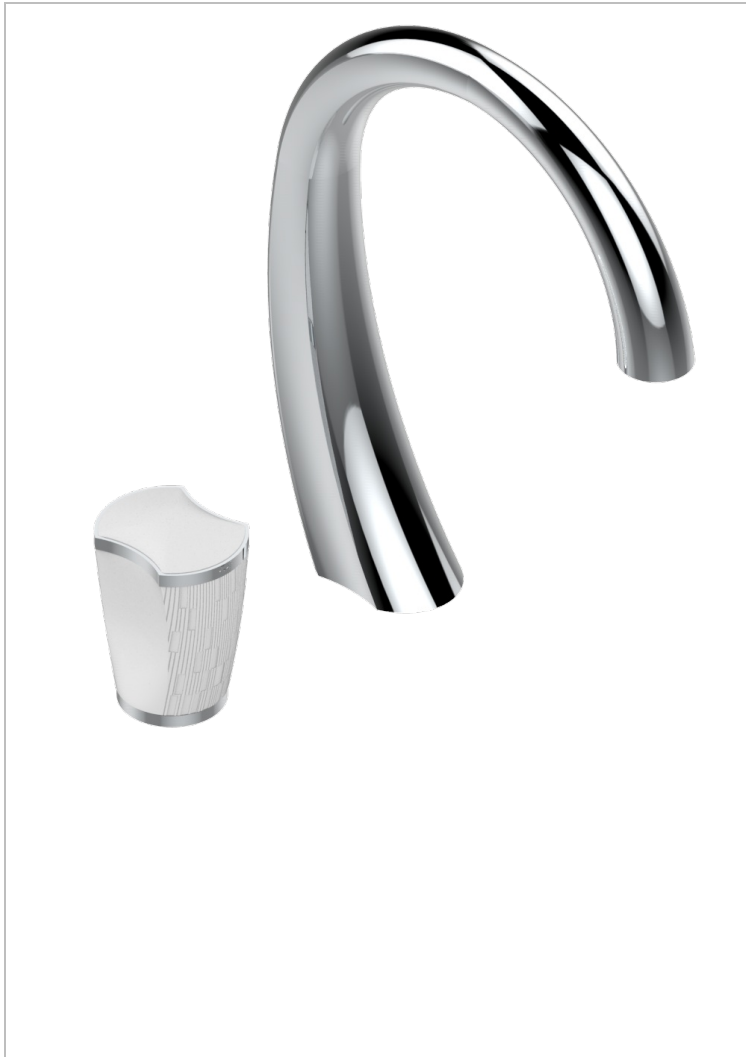

INFINI PORCELAINE BLANCHE

U2D-6590

Mitigeur de lavabo 2 trous avec bec et mitigeur, livré avec vidage

THG[®]
PARIS

CARACTÉRISTIQUES

- Infini Porcelaine blanche
- Mitigeur de lavabo 2 trous avec bec et mitigeur, livré avec vidage

SPECIFICATIONS TECHNIQUES

- Recommandé : 3 bars (max. 5 bars) - Advised : 43,5 psi (max. 72 psi)
- 8,3 l/min à 3 bars (2.2 gpm at 43.5 psi)

FINITIONS DISPONIBLES

Bronze clair - D01
Chromé - A02
Chromé mat - C02
Doré brillant - F01
Doré mat - F07
Nickel brillant - B01

Nickel mat - C01
Noir mat céramique - D30
Or pâle - F30
Or pâle mat - F31
Pvd blush - H62
Pvd blush mat - H60

Pvd couleur bronze brown - F33
Pvd couleur bronze brown - mat - F34
Pvd couleur doré - H52
Pvd couleur doré mat - H53
Pvd couleur laiton - H49
Pvd couleur laiton mat - H50