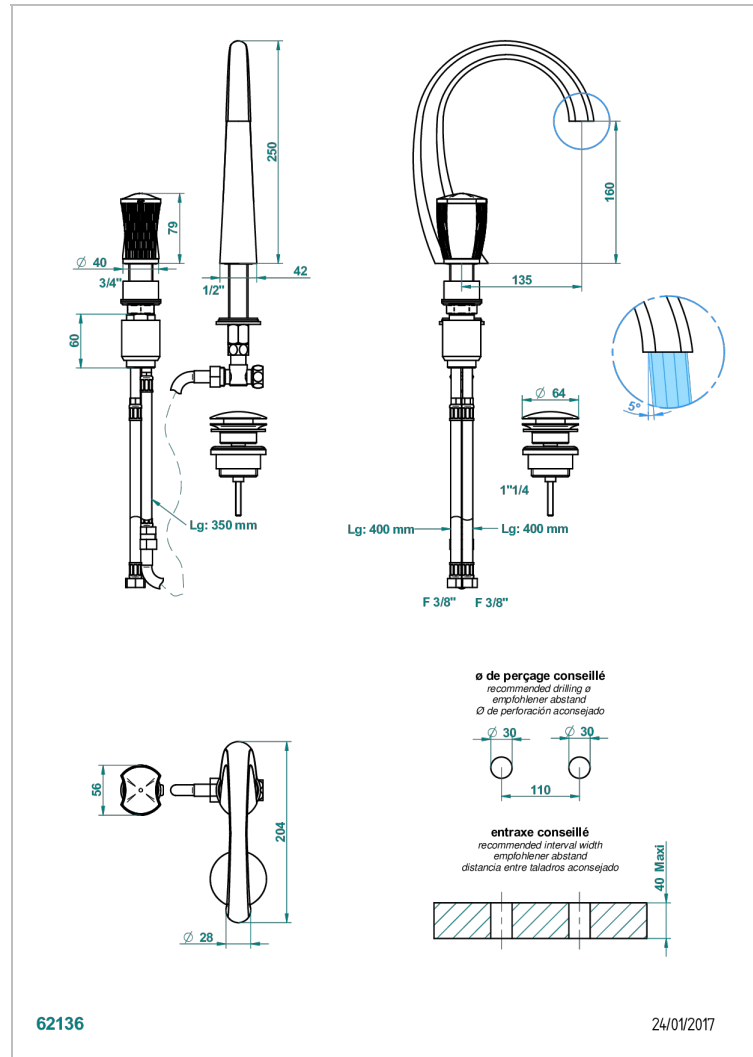

INFINI PORCELAINE BLANCHE

U2D-6590

Mitigeur de lavabo 2 trous avec bec et mitigeur, livré avec vidage

THG[®]
PARIS

CARACTÉRISTIQUES

- Infini Porcelaine blanche
- Mitigeur de lavabo 2 trous avec bec et mitigeur, livré avec vidage

SPECIFICATIONS TECHNIQUES

- Recommandé : 3 bars (max. 5 bars) - Advised : 43,5 psi (max. 72 psi)
- 8,3 l/min à 3 bars (2.2 gpm at 43.5 psi)

FINITIONS DISPONIBLES

Bronze clair - D01
Chromé - A02
Chromé mat - C02
Doré brillant - F01
Doré mat - F07
Nickel brillant - B01