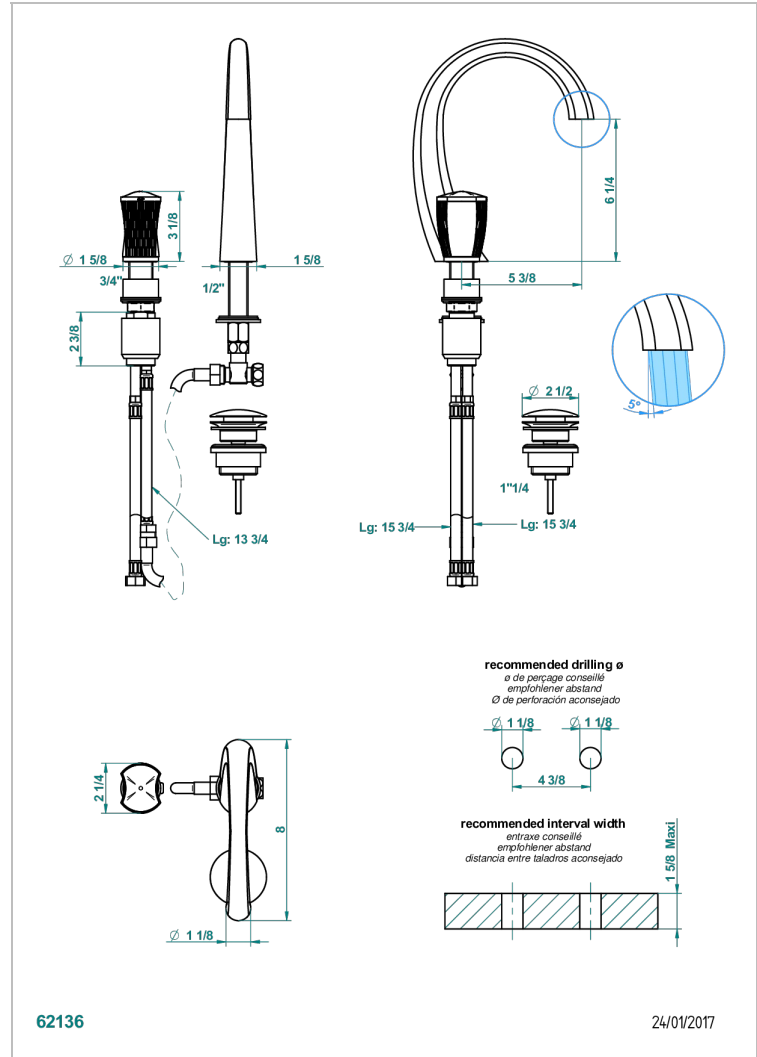

INFINI PORCELAINE BLANCHE

U2D-6590

Mitigeur de lavabo 2 trous avec bec et mitigeur, livré avec vidage

THG
PARIS

CARACTÉRISTIQUES

- Infini Porcelaine blanche
- Mitigeur de lavabo 2 trous avec bec et mitigeur, livré avec vidage

SPECIFICATIONS TECHNIQUES

- Recommandé : 3 bars (max. 5 bars) - Advised : 43,5 psi (max. 72 psi)
- 8,3 l/min à 3 bars (2.2 gpm at 43.5 psi)

FINITIONS DISPONIBLES

Bronze clair - D01
 Chromé - A02
 Chromé mat - C02
 Doré brillant - F01
 Doré mat - F07
 Nickel brillant - B01