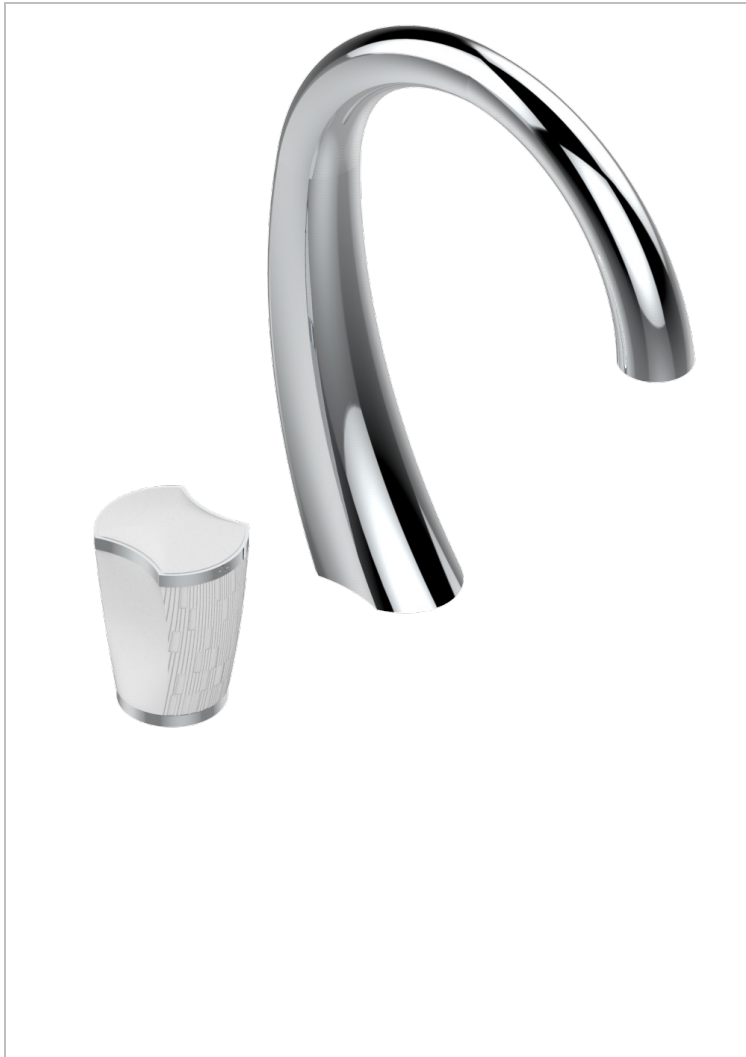

INFINI PORCELAINE BLANCHE

U2D-6590

Mitigeur de lavabo 2 trous avec bec et mitigeur, livré avec vidage

THG
PARIS

CARACTÉRISTIQUES

- Infini Porcelaine blanche
- Mitigeur de lavabo 2 trous avec bec et mitigeur, livré avec vidage

SPECIFICATIONS TECHNIQUES

- Recommandé : 3 bars (max. 5 bars) - Advised : 43,5 psi (max. 72 psi)
- 8,3 l/min à 3 bars (2.2 gpm at 43.5 psi)

FINITIONS DISPONIBLES

Bronze clair - D01
 Chromé - A02
 Chromé mat - C02
 Doré brillant - F01
 Doré mat - F07
 Nickel brillant - B01

Nickel mat - C01
 Noir mat céramique - D30
 Or pâle - F30
 Or pâle mat - F31
 Pvd blush - H62
 Pvd blush mat - H60

Pvd couleur bronze brown - F33
 Pvd couleur bronze brown - mat - F34
 Pvd couleur doré - H52
 Pvd couleur doré mat - H53
 Pvd couleur laiton - H49
 Pvd couleur laiton mat - H50