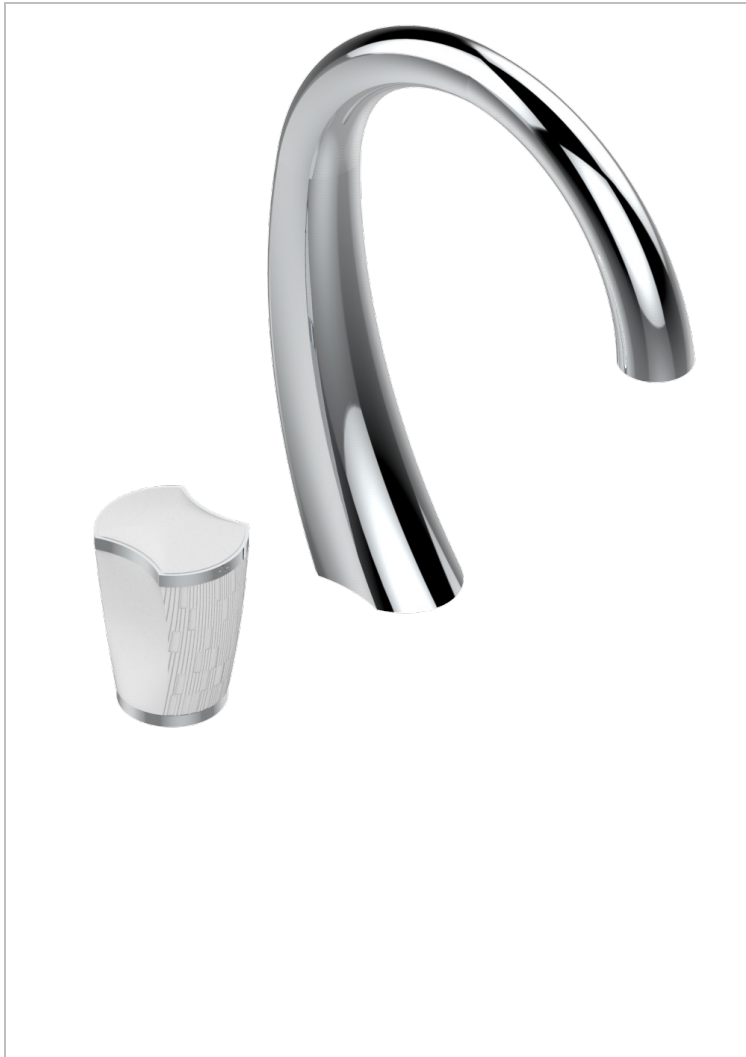

# INFINI PORCELAINE BLANCHE

U2D-6590

Mitigeur de lavabo 2 trous avec bec et mitigeur, livré avec vidage

THG  
PARIS

## CARACTÉRISTIQUES

- Infini Porcelaine blanche
- Mitigeur de lavabo 2 trous avec bec et mitigeur, livré avec vidage

## FINITIONS DISPONIBLES

Bronze clair - D01  
Chromé - A02  
Chromé mat - C02  
Doré brillant - F01  
Doré mat - F07  
Nickel brillant - B01

Nickel mat - C01  
Noir mat céramique - D30  
Or pâle - F30  
Or pâle mat - F31  
Pvd blush - H62  
Pvd blush mat - H60