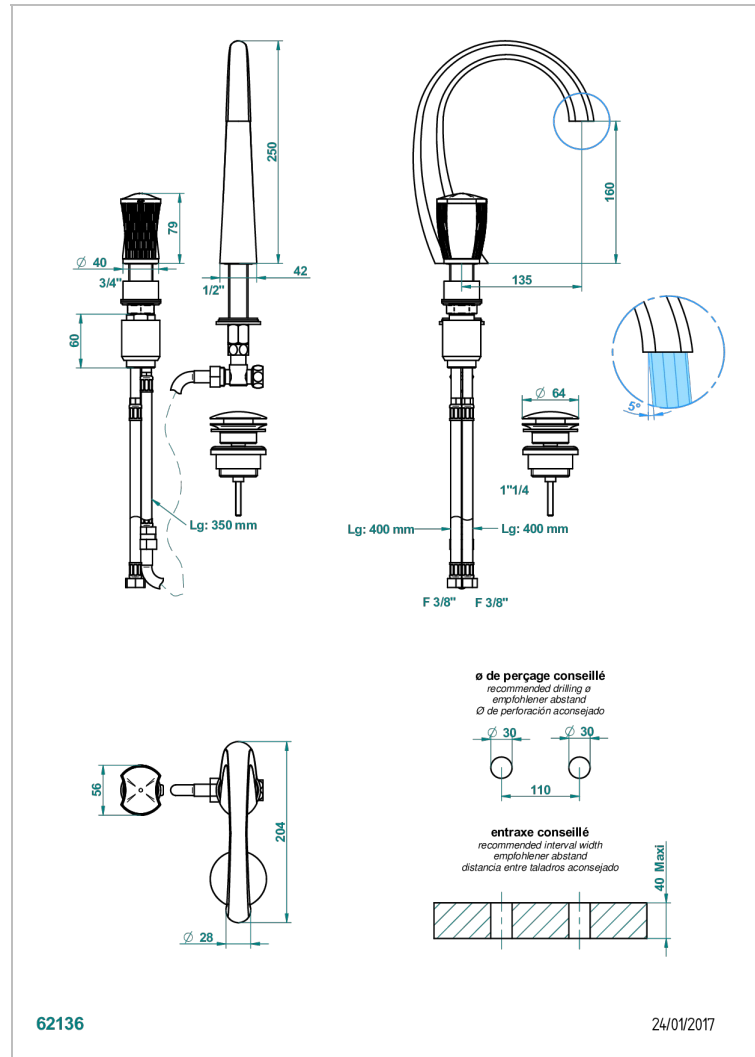

# INFINI PORCELAINE BLANCHE

U2D-6590

Mitigeur de lavabo 2 trous avec bec et mitigeur, livré avec vidage

THG  
PARIS

## CARACTÉRISTIQUES

- Infini Porcelaine blanche
- Mitigeur de lavabo 2 trous avec bec et mitigeur, livré avec vidage

Vieux cuivre rouge mat - H07  
Vieux nickel - H28