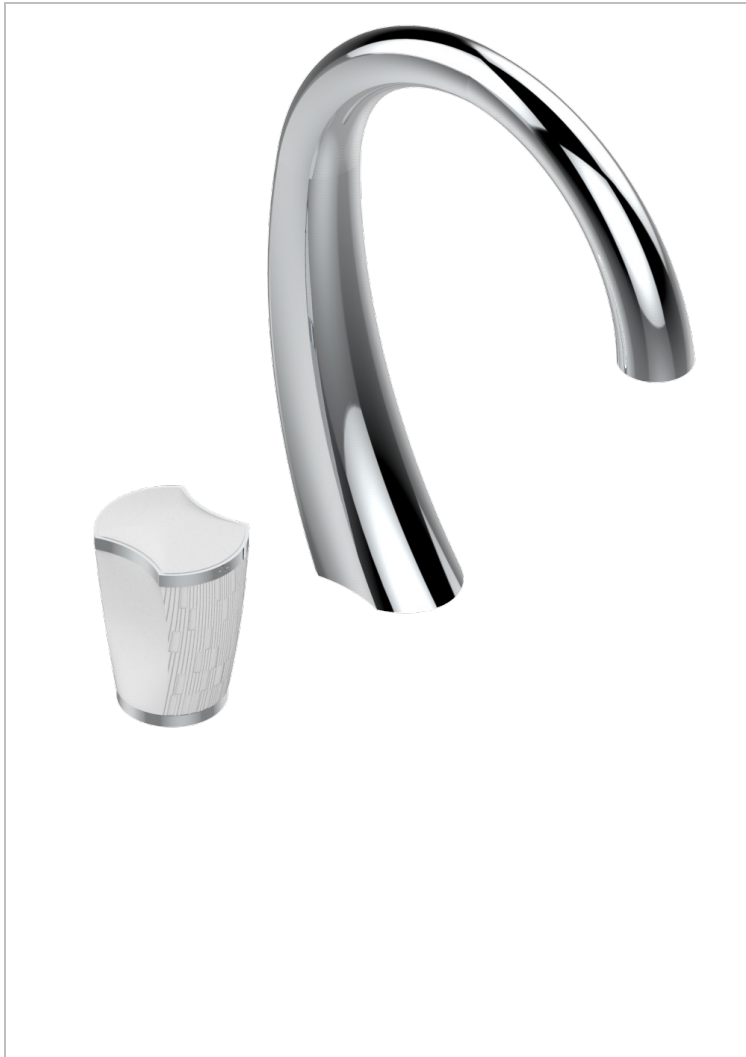

INFINI PORCELAINE BLANCHE

U2D-6590

Mitigeur de lavabo 2 trous avec bec et mitigeur, livré avec vidage

THG
PARIS

CARACTÉRISTIQUES

- Infini Porcelaine blanche
- Mitigeur de lavabo 2 trous avec bec et mitigeur, livré avec vidage

SPECIFICATIONS TECHNIQUES

- Recommandé : 3 bars (max. 5 bars) - Advised : 43,5 psi (max. 72 psi)
- 8,3 l/min à 3 bars (2.2 gpm at 43.5 psi)

FINITIONS DISPONIBLES

Bronze clair - D01
Chromé - A02
Chromé mat - C02
Doré brillant - F01
Doré mat - F07
Nickel brillant - B01

Nickel mat - C01
Noir mat céramique - D30
Or pâle - F30
Or pâle mat - F31
Pvd blush - H62
Pvd blush mat - H60

Pvd couleur bronze brown - F33
Pvd couleur bronze brown - mat - F34
Pvd couleur doré - H52
Pvd couleur doré mat - H53
Pvd couleur laiton - H49
Pvd couleur laiton mat - H50