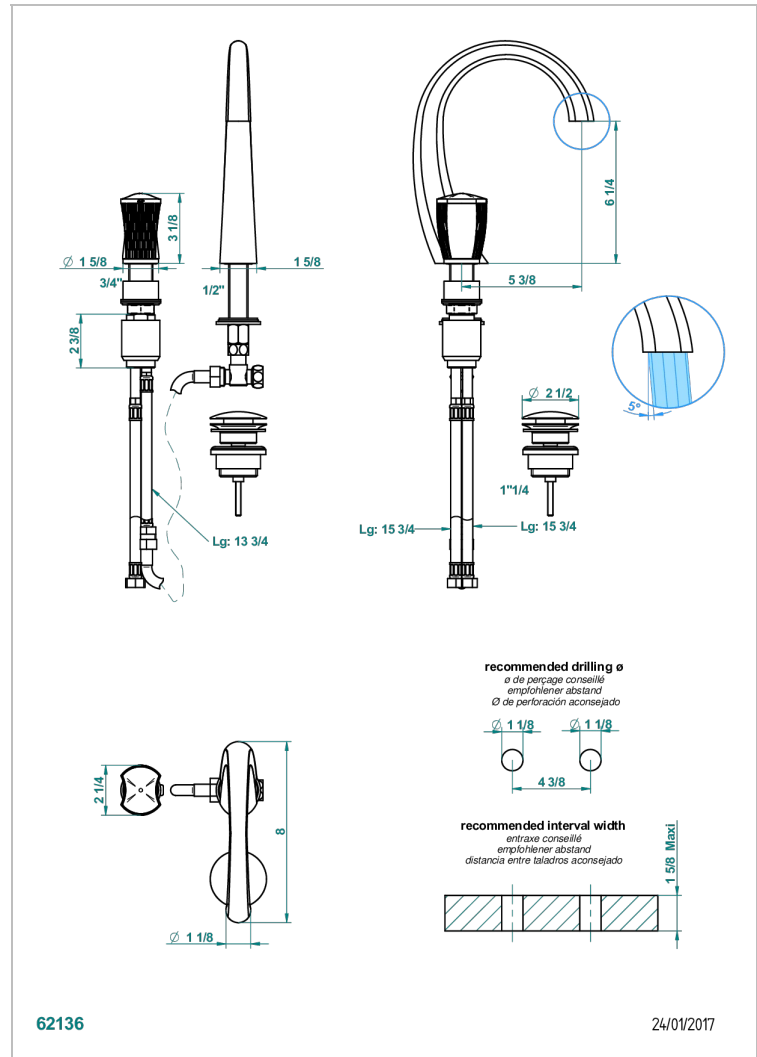

INFINI PORCELAINE BLANCHE

U2D-6590

Mitigeur de lavabo 2 trous avec bec et mitigeur, livré avec vidage

THG
PARIS

CARACTÉRISTIQUES

- Infini Porcelaine blanche
- Mitigeur de lavabo 2 trous avec bec et mitigeur, livré avec vidage

SPECIFICATIONS TECHNIQUES

- Recommandé : 3 bars (max. 5 bars) - Advised : 43,5 psi (max. 72 psi)
- 8,3 l/min à 3 bars (2.2 gpm at 43.5 psi)

FINITIONS DISPONIBLES

Bronze clair - D01
Chromé - A02
Chromé mat - C02
Doré brillant - F01
Doré mat - F07
Nickel brillant - B01