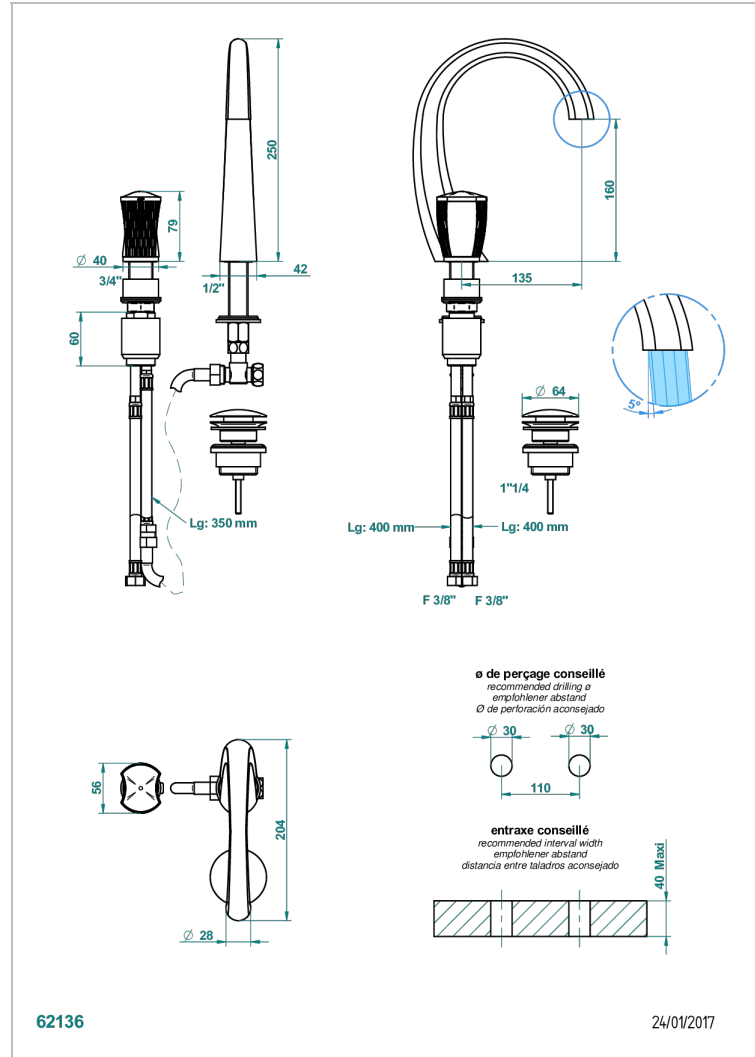

INFINI С БЕЛЫМ ФАРФОРОМ

U2D-6590

Смеситель с прогрессивным картриджем для раковины на 2 отверстия с краном, без донного клапана

THG[®]
PARIS

ХАРАКТЕРИСТИКИ

- Infini с белым фарфором
- Смеситель с прогрессивным картриджем для раковины на 2 отверстия с краном, без донного клапана

ТЕХНИЧЕСКИЕ ХАРАКТЕРИСТИКИ

- Recommandé : 3 bars (max. 5 bars) - Advised : 43,5 psi (max. 72 psi)
- 8,3 l/min à 3 bars (2.2 gpm at 43.5 psi)

ДОСТУПНЫЕ ВАРИАНТЫ ПОКРЫТИЙ

Black ceram - D30
Blush PVD - H62
Graphite PVD - H64
Matt Umber PVD - H67
Matt blush PVD - H60
Matt graphite PVD - H65