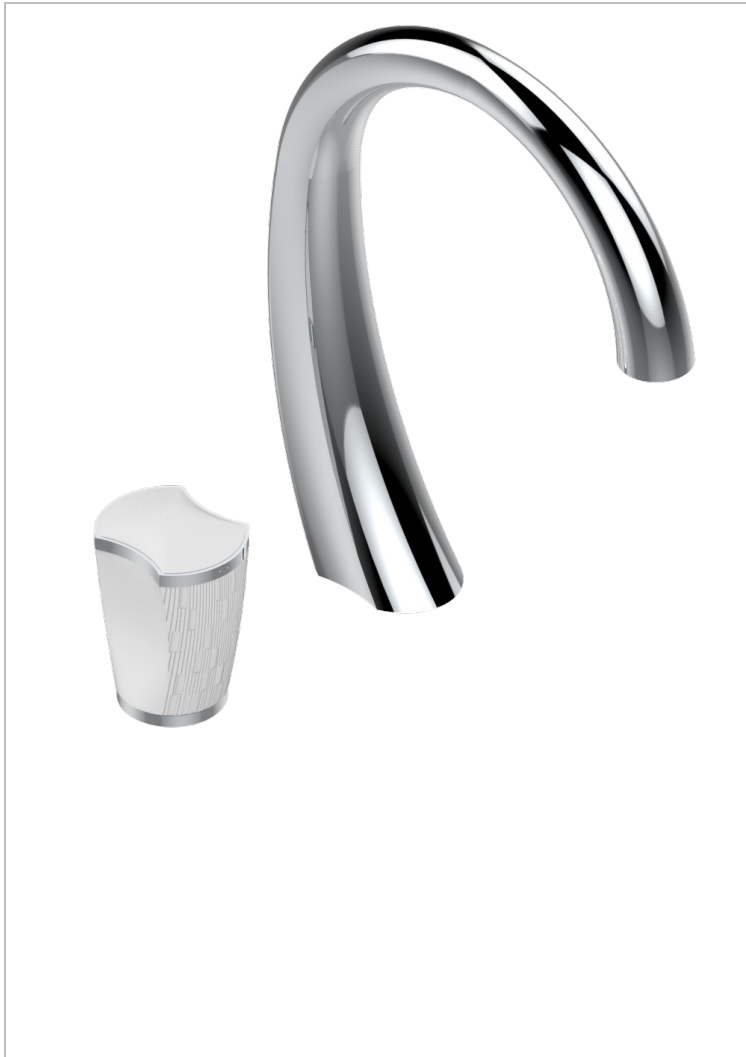

# INFINI PORCELAINE BLANCHE

U2D-6590

Mitigeur de lavabo 2 trous avec bec et mitigeur, livré avec vidage

THG<sup>®</sup>  
PARIS

## CARACTÉRISTIQUES

- Infini Porcelaine blanche
- Mitigeur de lavabo 2 trous avec bec et mitigeur, livré avec vidage

## FINITIONS DISPONIBLES

Bronze clair - D01  
Chromé - A02  
Chromé mat - C02  
Doré brillant - F01  
Doré mat - F07  
Nickel brillant - B01

Nickel mat - C01  
Noir mat céramique - D30  
Or pâle - F30  
Or pâle mat - F31  
Pvd blush - H62  
Pvd blush mat - H60