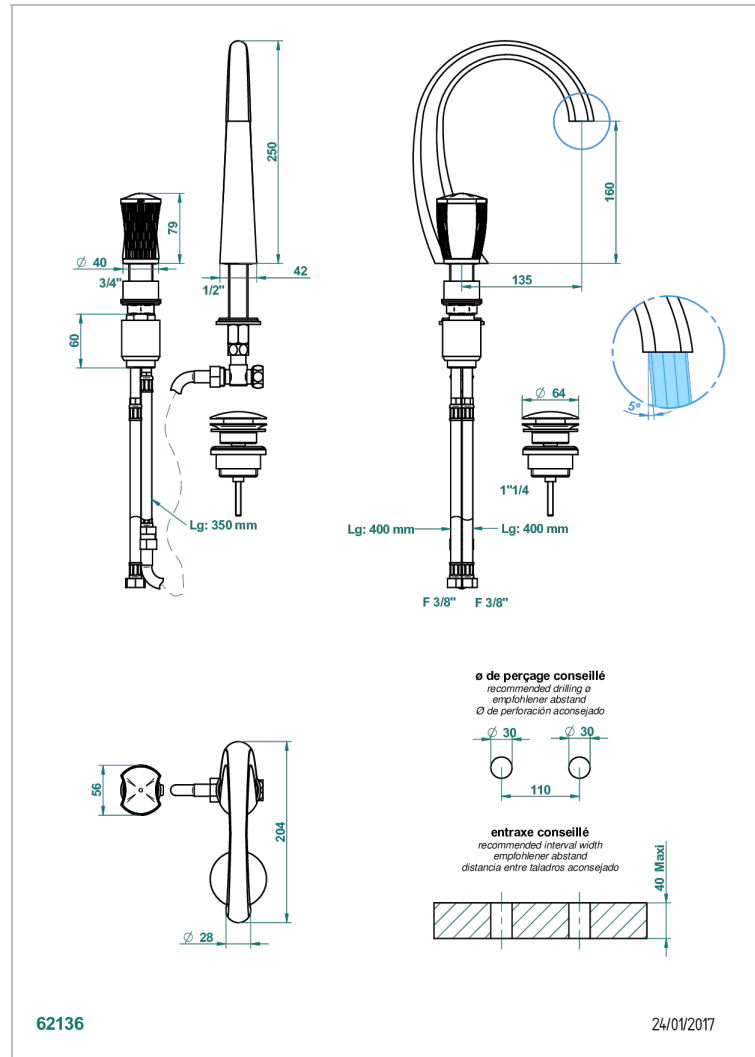

# INFINI PORCELAINE BLANCHE

U2D-6590

Mitigeur de lavabo 2 trous avec bec et mitigeur, livré avec vidage

THG<sup>®</sup>  
PARIS

## CARACTÉRISTIQUES

- Infini Porcelaine blanche
- Mitigeur de lavabo 2 trous avec bec et mitigeur, livré avec vidage

Vieux cuivre rouge mat - H07  
Vieux nickel - H28