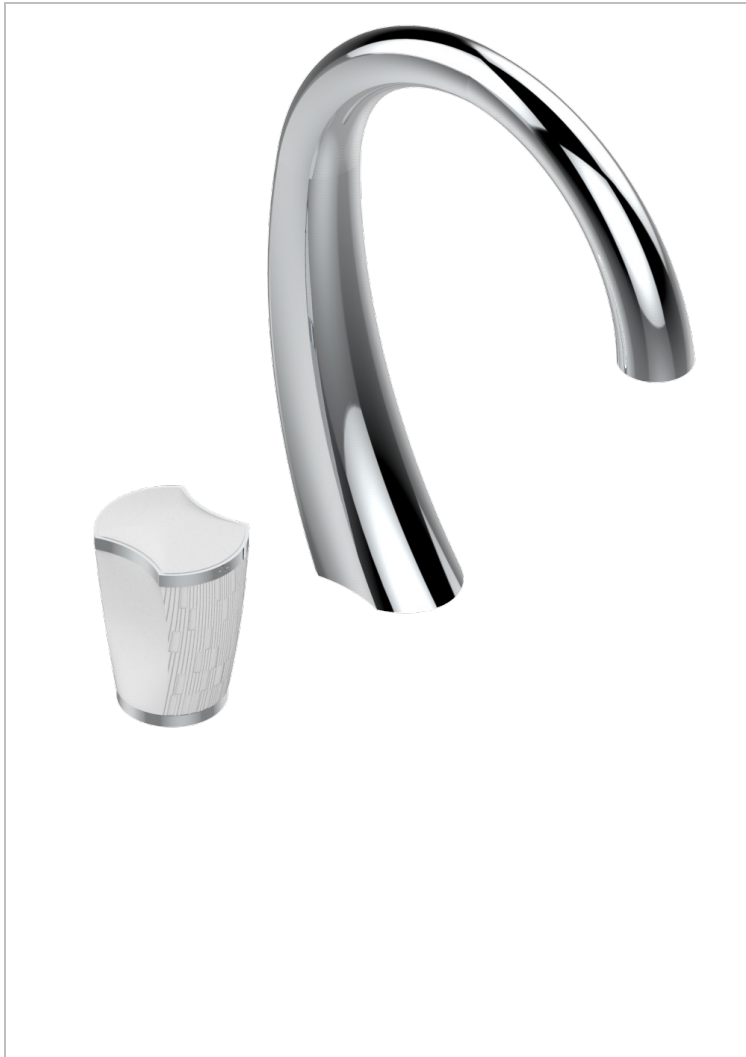

# INFINI WHITE PORCELAIN

U2D-6590

两孔台盆温控龙头，带喷嘴和渐进式温控器，不含下水器

THG<sup>®</sup>  
PARIS

## 特色

- Infini White Porcelain
- 两孔台盆温控龙头，带喷嘴和渐进式温控器，不含下水器