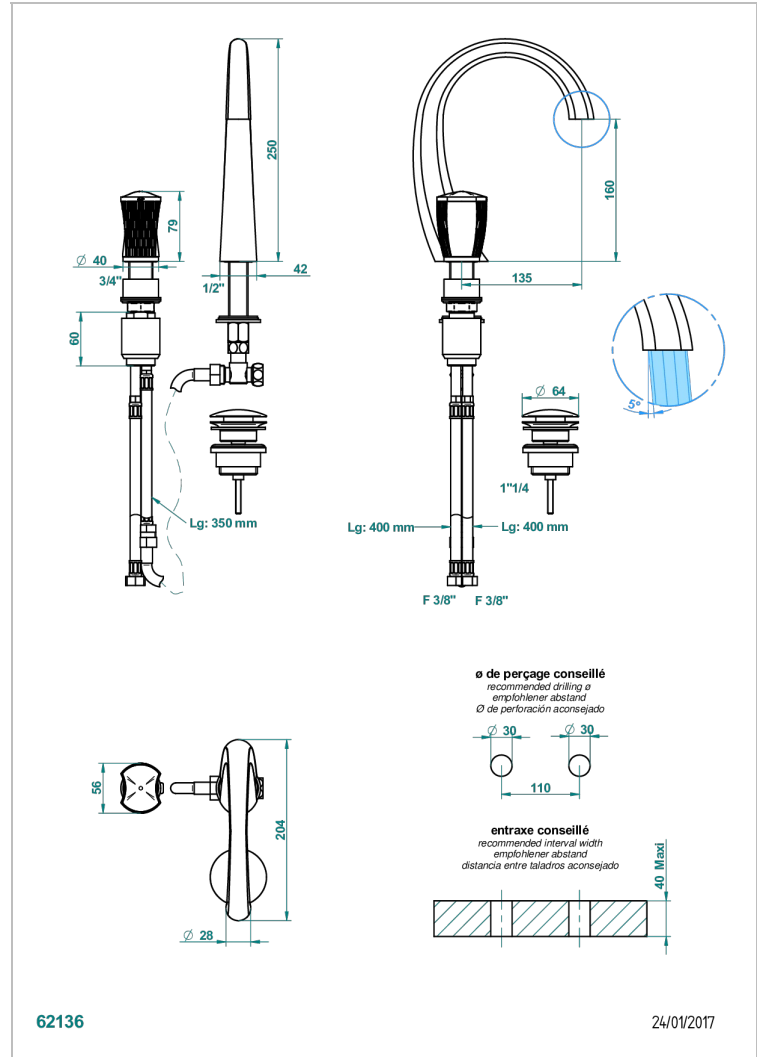

# INFINI WHITE PORCELAIN

U2D-6590

两孔台盆温控龙头，带喷嘴和渐进式温控器，不含下水器

THG<sup>®</sup>  
PARIS

## 特色

- Infini White Porcelain
- 两孔台盆温控龙头，带喷嘴和渐进式温控器，不含下水器