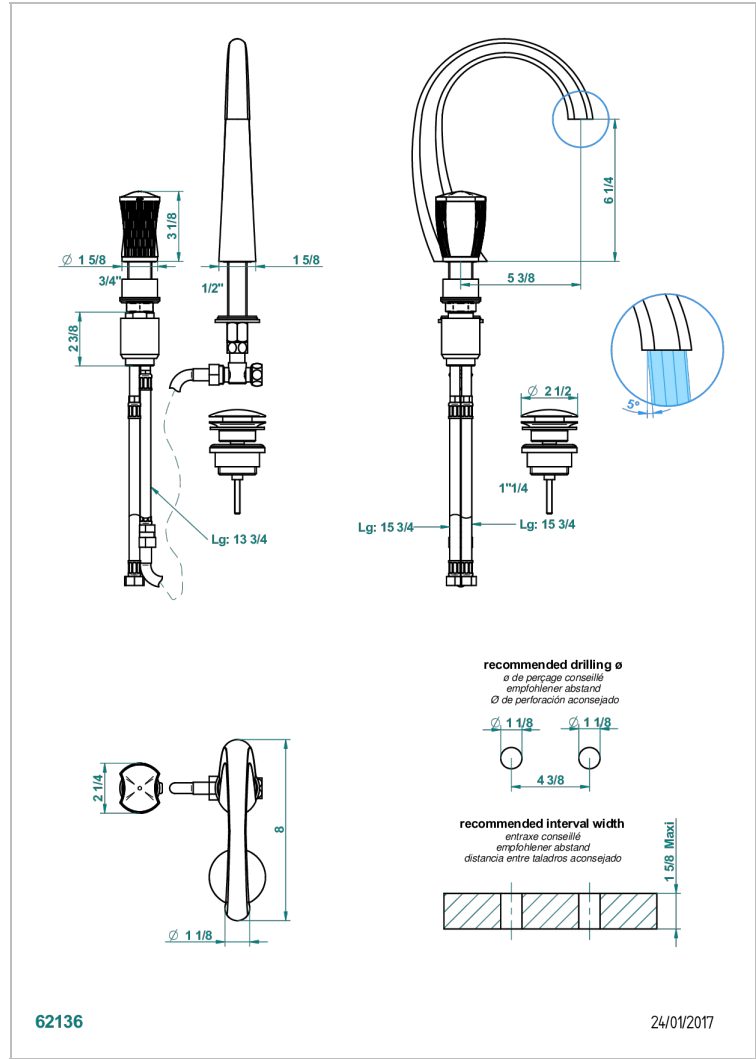

# INFINI С БЕЛЫМ ФАРФОРОМ

U2D-6590

Смеситель с прогрессивным картриджем для раковины на 2 отверстия с краном, без донного клапана

THG<sup>®</sup>  
PARIS

## ХАРАКТЕРИСТИКИ

- Infini с белым фарфором
- Смеситель с прогрессивным картриджем для раковины на 2 отверстия с краном, без донного клапана