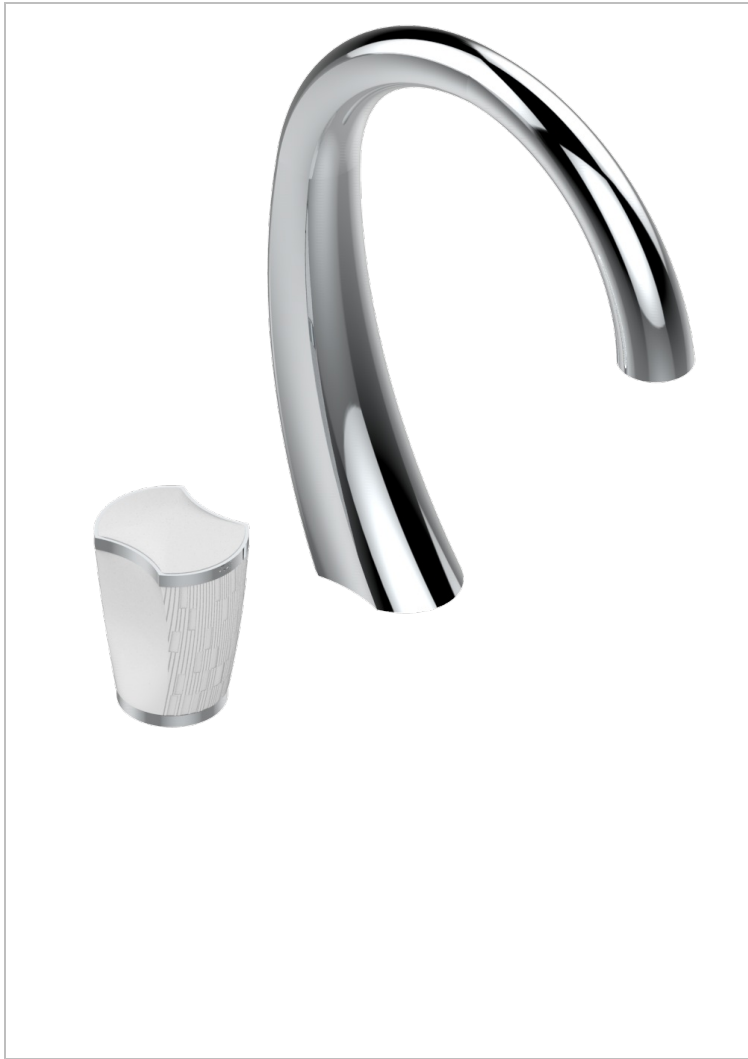

# INFINI С БЕЛЫМ ФАРФОРОМ

U2D-6590

Смеситель с прогрессивным картриджем для раковины на 2 отверстия с краном, без донного клапана

THG<sup>®</sup>  
PARIS

## ХАРАКТЕРИСТИКИ

- Infini с белым фарфором
- Смеситель с прогрессивным картриджем для раковины на 2 отверстия с краном, без донного клапана

## ДОСТУПНЫЕ ВАРИАНТЫ ПОКРЫТИЙ

Black ceram - D30  
Blush PVD - H62  
Graphite PVD - H64  
Matt Umber PVD - H67  
Matt blush PVD - H60  
Matt graphite PVD - H65

Umber PVD - H66  
Бронза - D01  
Золото - F01  
Матовая красная старинная медь - H07  
Матовое золото - F07  
Матовое светлое золото - F31