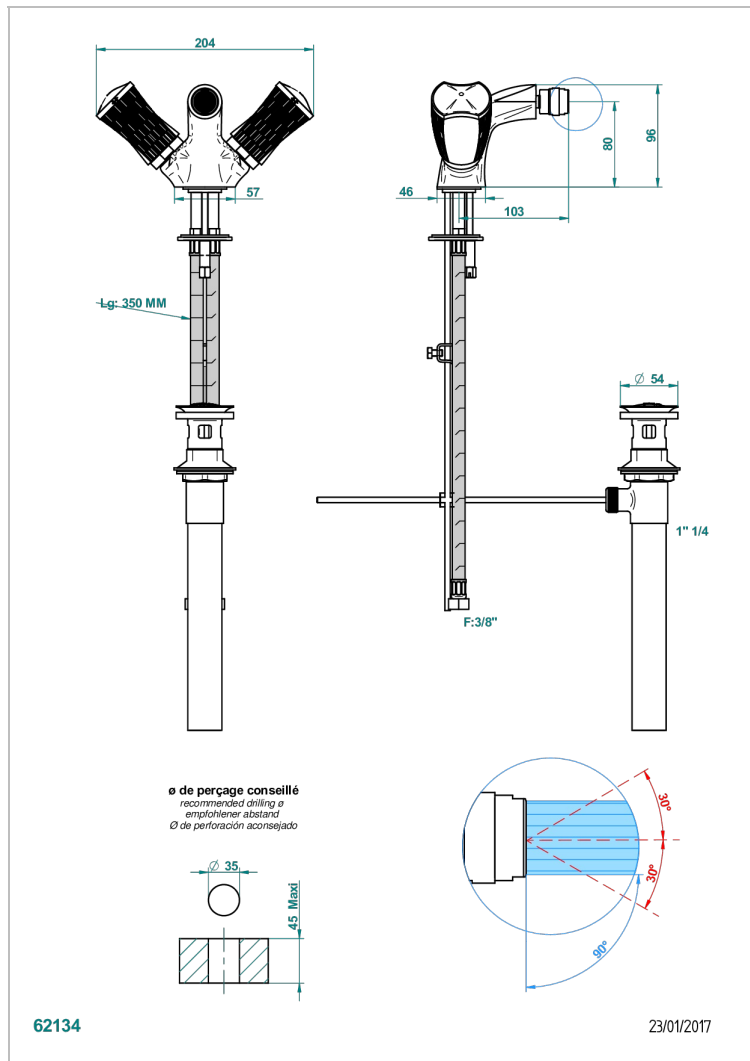

# INFINI PORCELAINE BLANCHE DECOR OR

U2F-3202/US

Monotrou de bidet à rotule avec vidage, standard américain