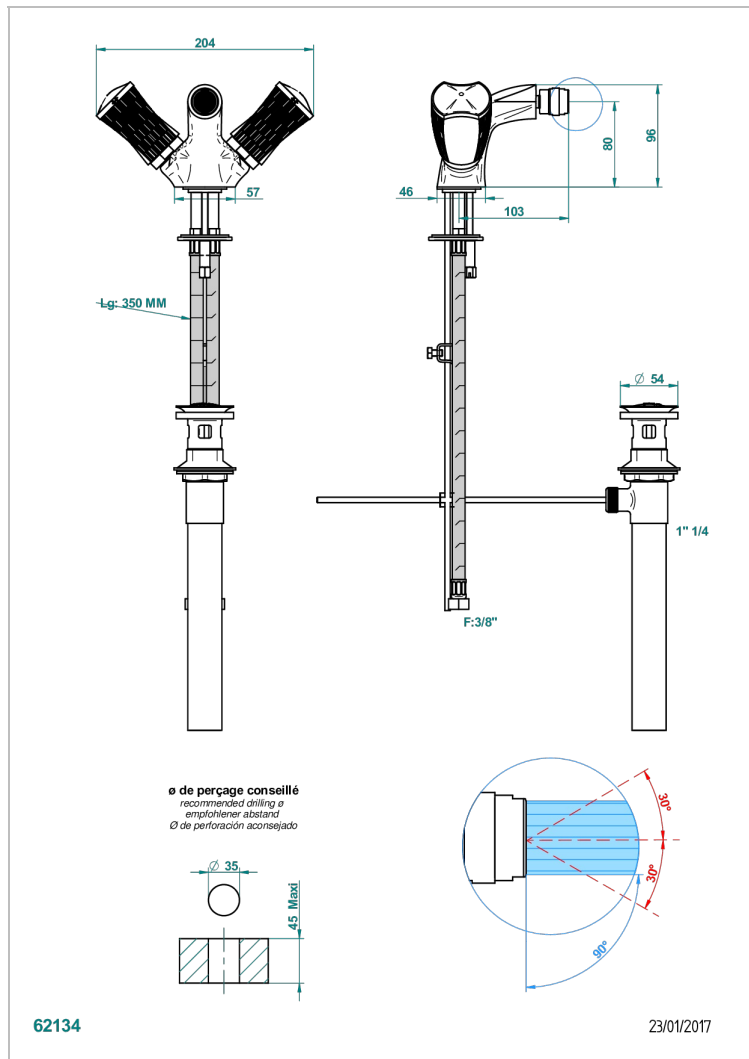

INFINI WHITE PORCELAIN WITH GOLD DECOR

U2F-3202/US

Single hole, 2 handlebidet faucet with drain

CARACTERÍSTICAS

- ASME : ASME A112.18.1-2011/CSA B125.1-11

ESTÁNDAR

ACABADOS DISPONIBLES

Bronce claro - D01
Cerámica negra mate - D30
Cobre viejo mate - H07
Cromo - A02
Cromo mate - C02
Dorado - F01