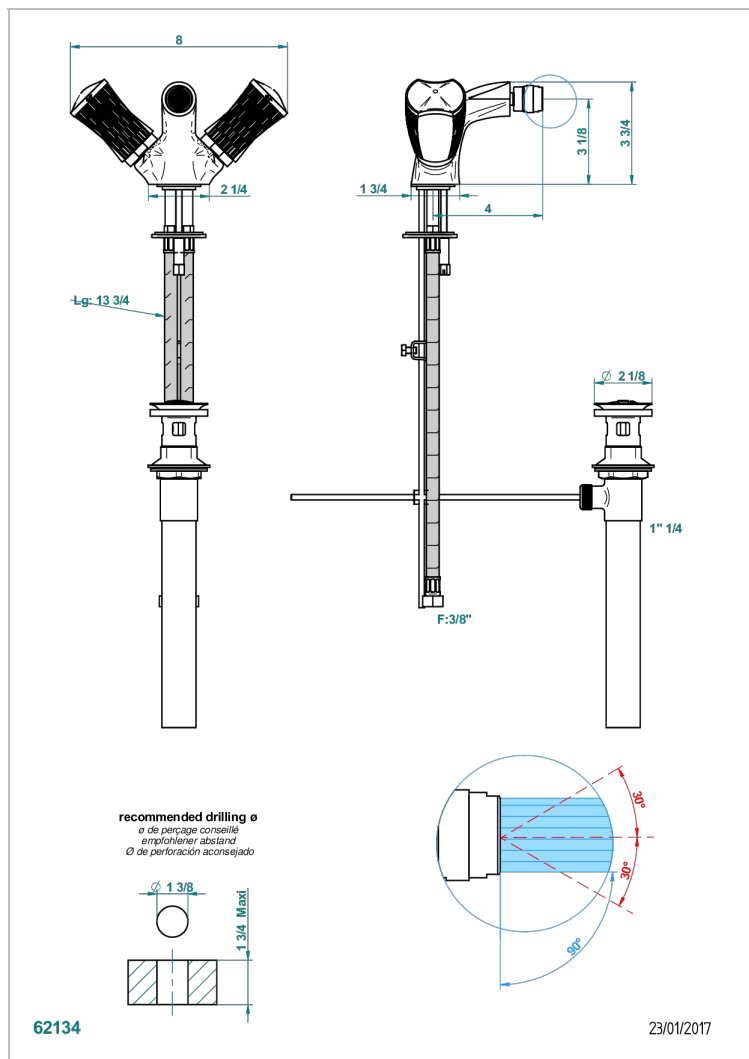

INFINI PORCELAINE BLANCHE DECOR OR

U2F-3202/US

Monotrou de bidet à rotule avec vidage, standard américain

CARACTÉRISTIQUES

- ASME : ASME A112.18.1-2011/CSA B125.1-11

CERTIFICATIONS

FINITIONS DISPONIBLES

Bronze clair - D01
Chromé - A02
Chromé mat - C02
Doré brillant - F01
Doré mat - F07
Nickel brillant - B01