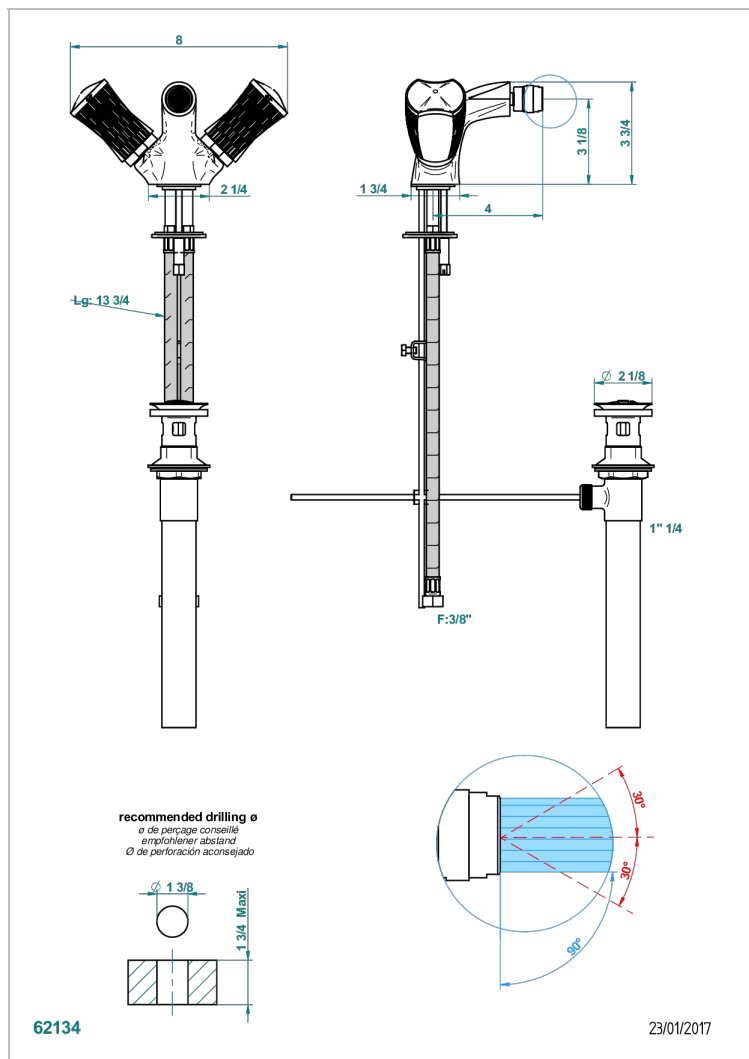

INFINI WHITE PORCELAIN WITH GOLD DECOR

U2F-3202/US

Single hole, 2 handlebidet faucet with drain

CARACTERÍSTICAS

- ASME : ASME A112.18.1-2011/CSA B125.1-11

ESTÁNDAR

ACABADOS DISPONIBLES

Bronce claro - D01
 Cerámica negra mate - D30
 Cobre viejo mate - H07
 Cromo - A02
 Cromo mate - C02
 Dorado - F01