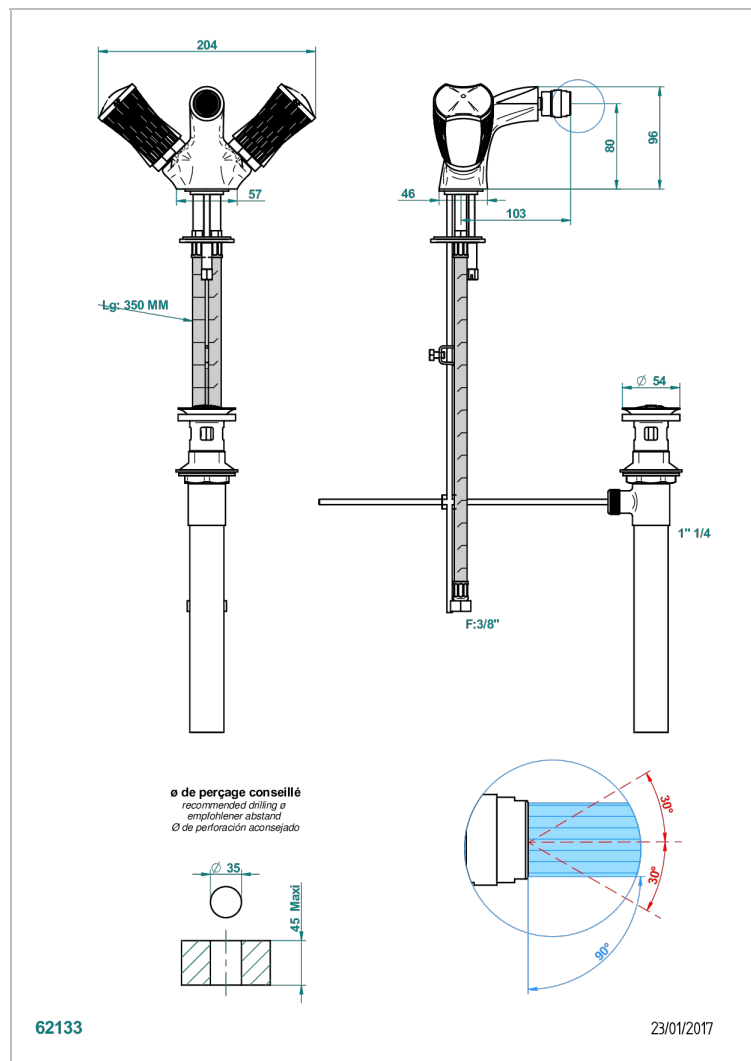

INFINI PORCELAINE BLANCHE DECOR PLATINE

THG[®]
PARIS

U2E-3202/US

Monotrou de bidet à rotule avec vidage, standard américain

CARACTÉRISTIQUES

- ASME : ASME A112.18.1-2011/CSA B125.1-11

CERTIFICATIONS

FINITIONS DISPONIBLES

Bronze clair - D01
Chromé - A02
Chromé mat - C02
Doré brillant - F01
Doré mat - F07
Nickel brillant - B01

Nickel mat - C01
Noir mat céramique - D30
Or pâle - F30
Or pâle mat - F31
Pvd blush - H62
Pvd blush mat - H60

Vieux cuivre rouge mat - H07
Vieux nickel - H28