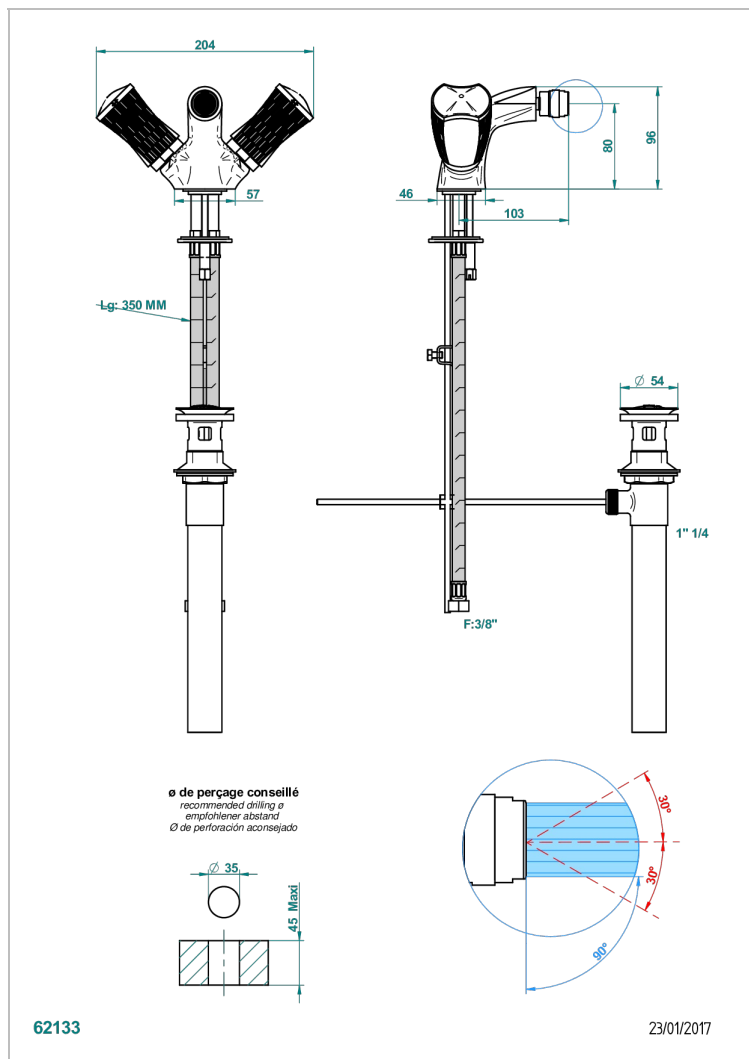

INFINI WHITE PORCELAIN WITH PLATINUM DECOR

THG[®]
PARIS

U2E-3202/US

Single hole, 2 handlebidet faucet with drain

CARACTERÍSTICAS

- ASME : ASME A112.18.1-2011/CSA B125.1-11

ESTÁNDAR

ACABADOS DISPONIBLES

Bronce claro - D01
Cerámica negra mate - D30
Cobre viejo mate - H07
Cromo - A02
Cromo mate - C02
Dorado - F01

Dorado mate - F07
Dorado pálido - F30
Dorado pálido mate (sin barniz) - F31
Níquel - B01
Níquel mate - C01
Níquel viejo - H28