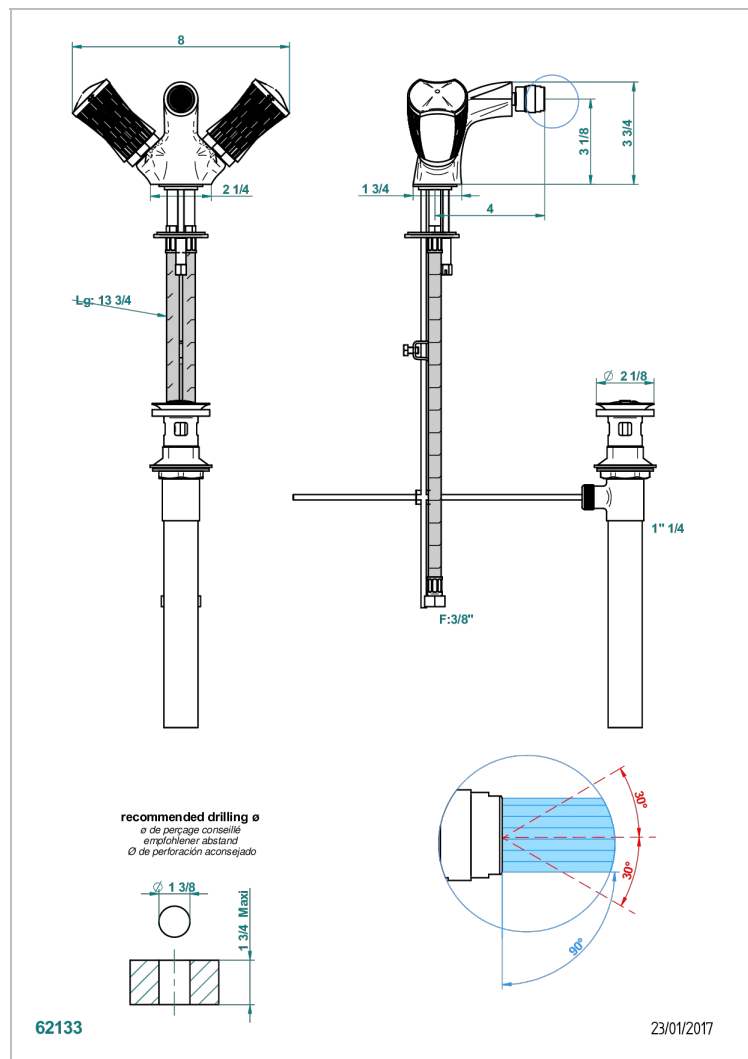

# INFINI PORCELAINE BLANCHE DECOR PLATINE

U2E-3202/US

Monotrou de bidet à rotule avec vidage, standard américain