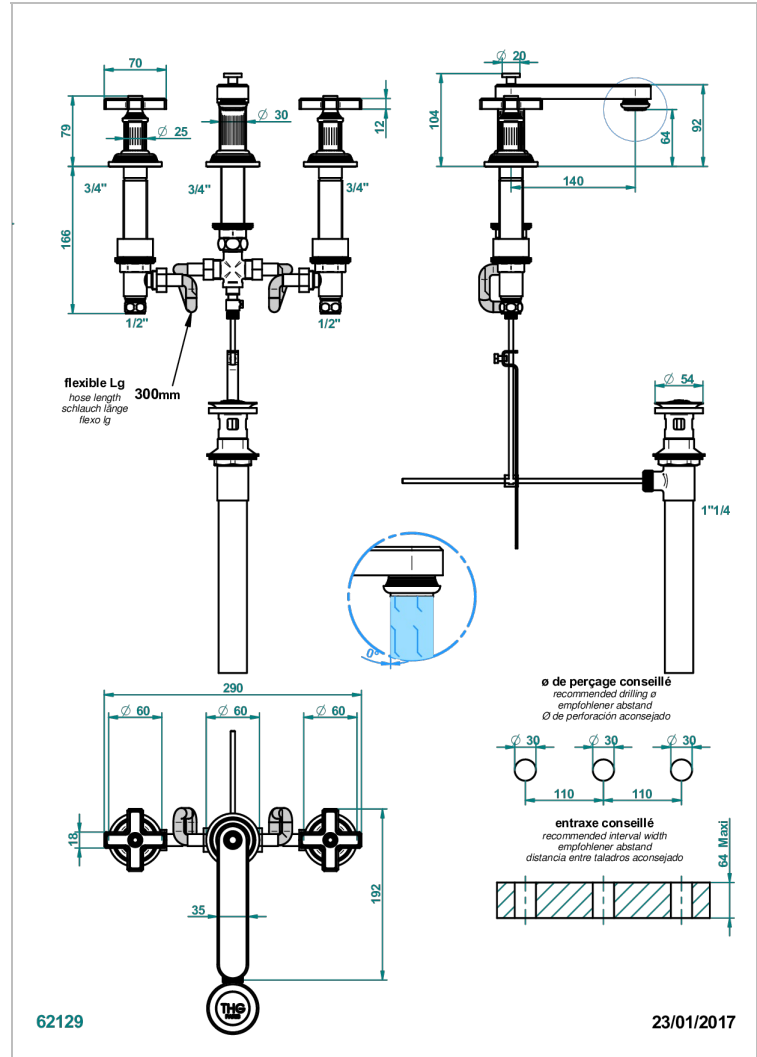

GRAND CENTRAL ONYX BLANC

U9R-151M/US

Mélangeur de lavabo 3 trous avec vidage, serrage marbre, standard américain

THG[®]
PARIS

CARACTÉRISTIQUES

- Laiton sans plomb
- Têtes à disques céramique 1/2" 1/4 tour
- Aérateur-mousseur
- Adapté pour les plans vasques grande épaisseur
- Vidage et raccords aux standards US
- Éléments en onyx blanc