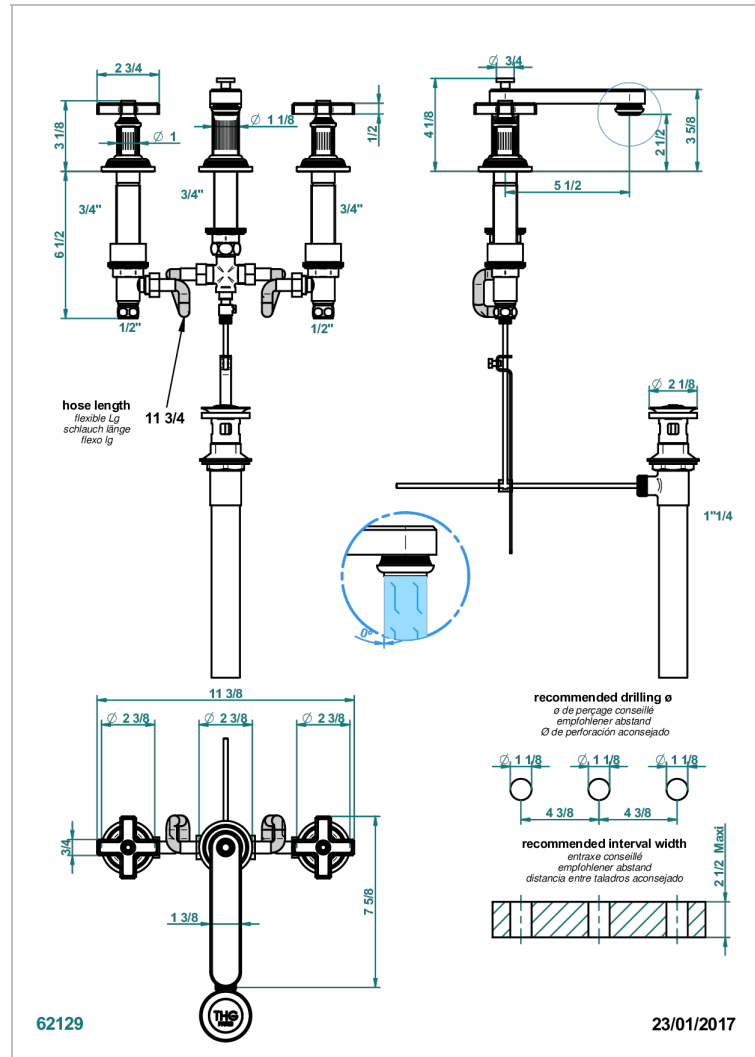

# GRAND CENTRAL ONYX BLANC

U9R-151M/US

Mélangeur de lavabo 3 trous avec vidage, serrage marbre, standard américain

THG<sup>®</sup>  
PARIS

## CARACTÉRISTIQUES

- Laiton sans plomb
- Têtes à disques céramique 1/2" 1/4 tour
- Aérateur-mousseur
- Adapté pour les plans vasques grande épaisseur
- Vidage et raccords aux standards US
- Éléments en onyx blanc