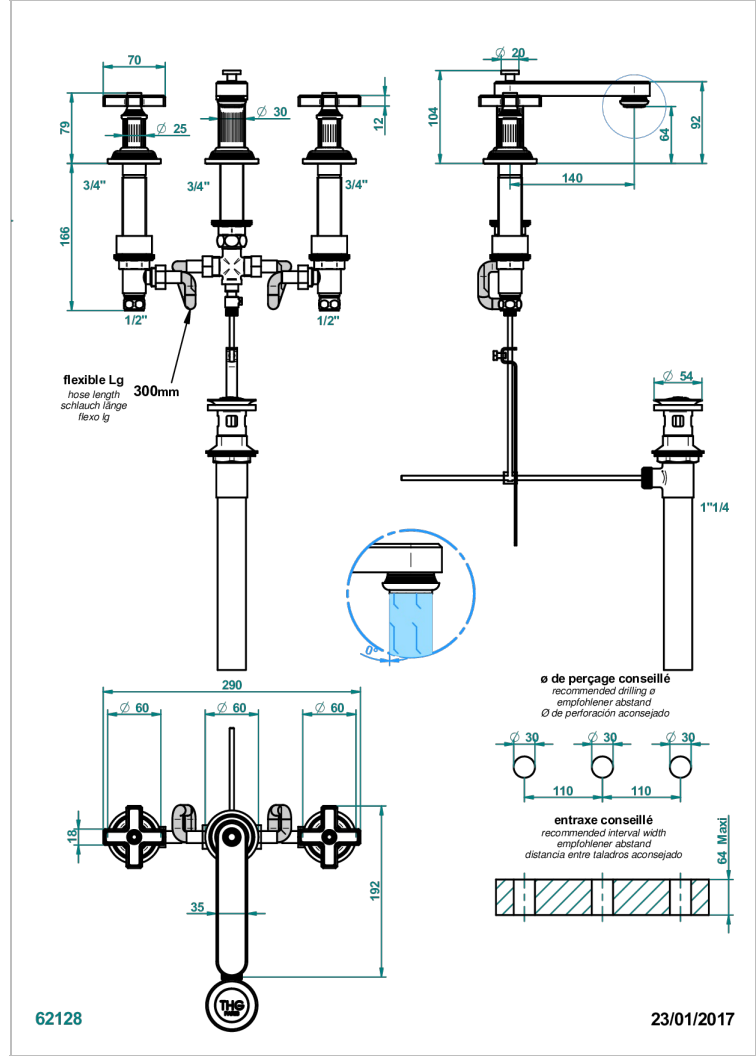

GRAND CENTRAL ONYX NOIR

U9M-151M/US

Mélangeur de lavabo 3 trous avec vidage, serrage marbre, standard américain

THG[®]
PARIS

CARACTÉRISTIQUES

- Laiton sans plomb
- Têtes à disques céramique 1/2" 1/4 tour
- Aérateur-mousseur
- Adapté pour les plans vasques grande épaisseur
- Vidage et raccordements aux standards US
- Éléments en onyx noir