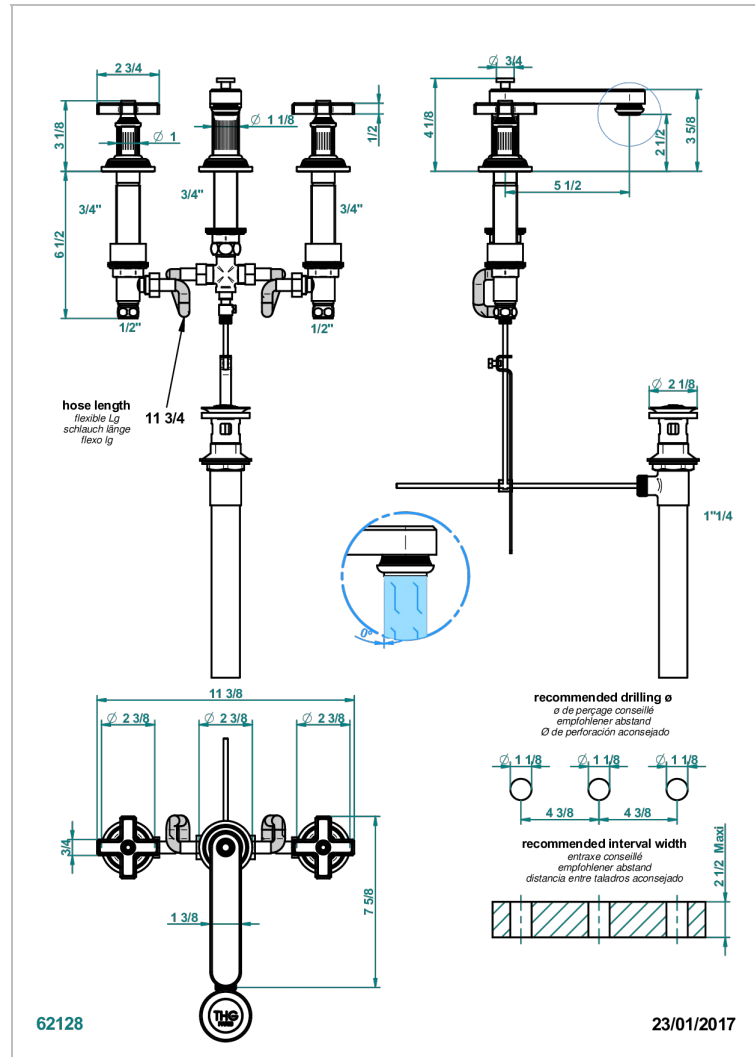

GRAND CENTRAL ONYX NOIR

U9M-151M/US

Mélangeur de lavabo 3 trous avec vidage, serrage marbre, standard américain

THG[®]
PARIS

CARACTÉRISTIQUES

- Laiton sans plomb
- Têtes à disques céramique 1/2" 1/4 tour
- Aérateur-mousseur
- Adapté pour les plans vasques grande épaisseur
- Vidage et raccords aux standards US
- Éléments en onyx noir