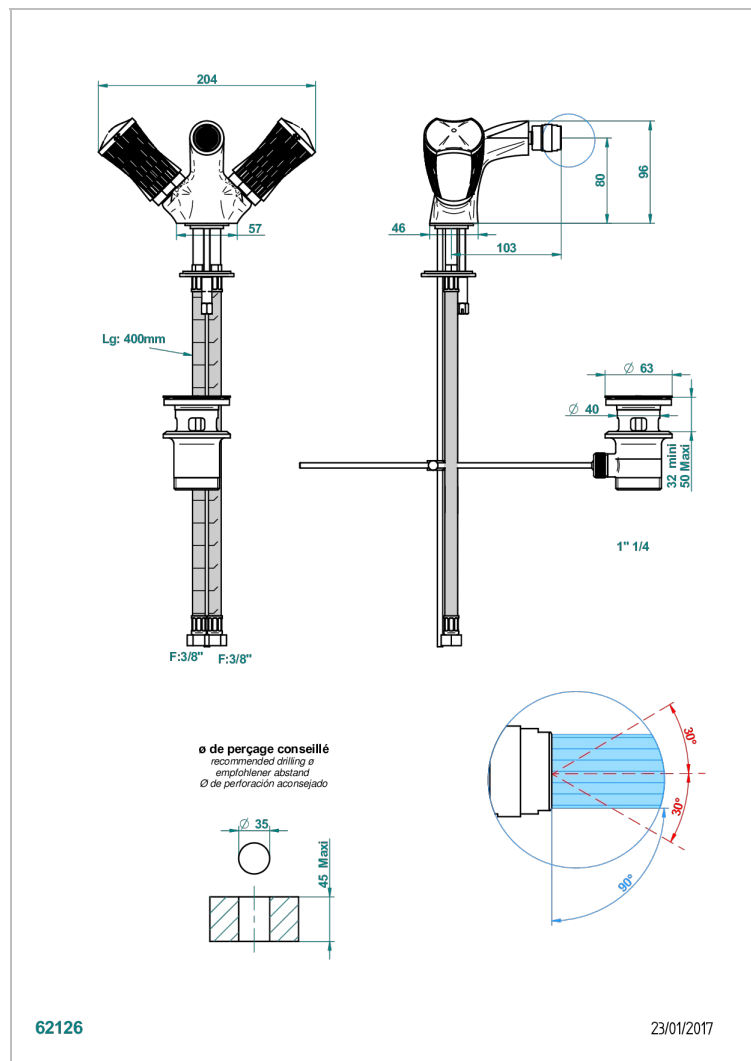

INFINI PORCELAINE BLANCHE DECOR OR

U2F-3202

Mélangeur de bidet monotrou, à rotule avec vidage

CARACTÉRISTIQUES

- ACS : 17ACCLY613
- NF : NF EN 200 - IA - Chrome

CERTIFICATIONS

FINITIONS DISPONIBLES

Bronze clair - D01
Chromé - A02
Chromé mat - C02
Doré brillant - F01
Doré mat - F07
Nickel brillant - B01