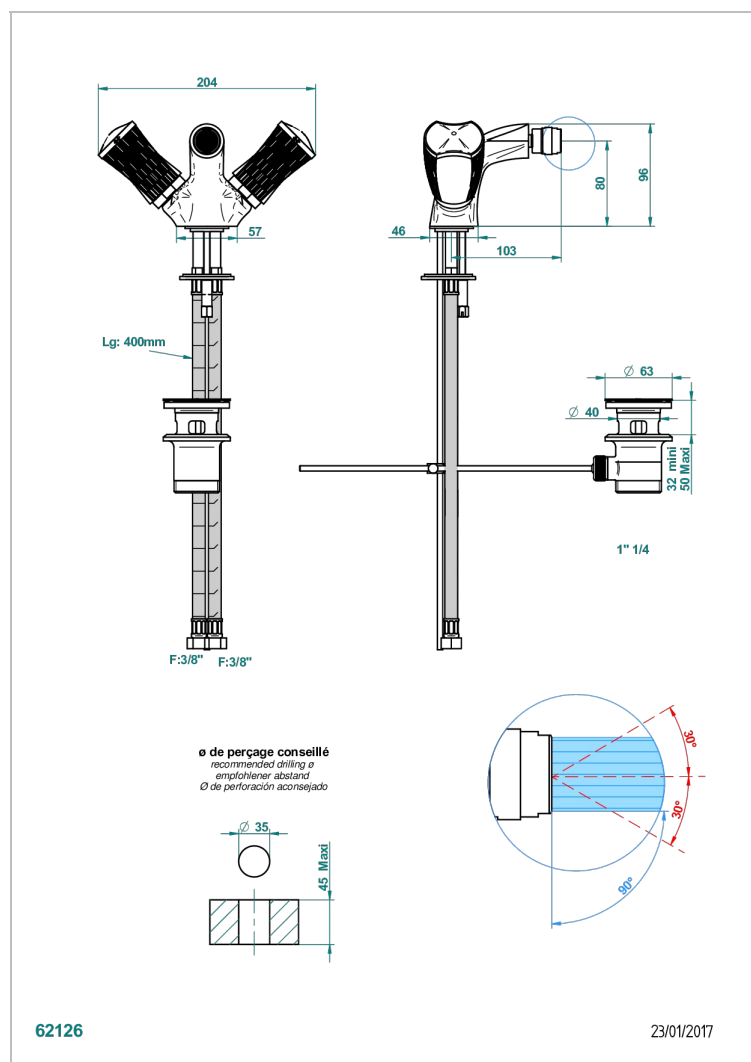

INFINI WHITE PORCELAIN WITH GOLD DECOR

U2F-3202

Monobloc de bidé con rotula orientable y vaciador

CARACTERÍSTICAS

- ACS : 17ACCLY613
- NF : NF EN 200 - IA - Chrome

ESTÁNDAR

ACABADOS DISPONIBLES

Bronce claro - D01
Cerámica negra mate - D30
Cobre viejo mate - H07
Cromo - A02
Cromo mate - C02
Dorado - F01