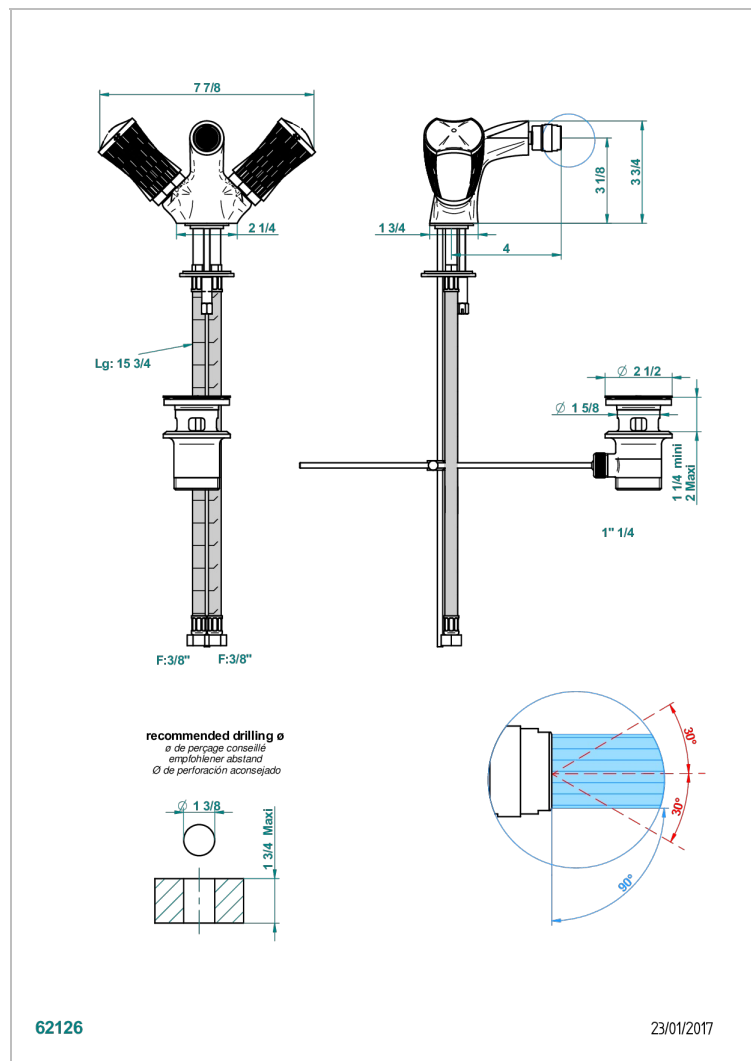

# INFINI WHITE PORCELAIN WITH GOLD DECOR

U2F-3202

Monobloc de bidé con rotula orientable y vaciador

## CARACTERÍSTICAS

- ACS : 17ACCLY613
- NF : NF EN 200 - IA - Chrome