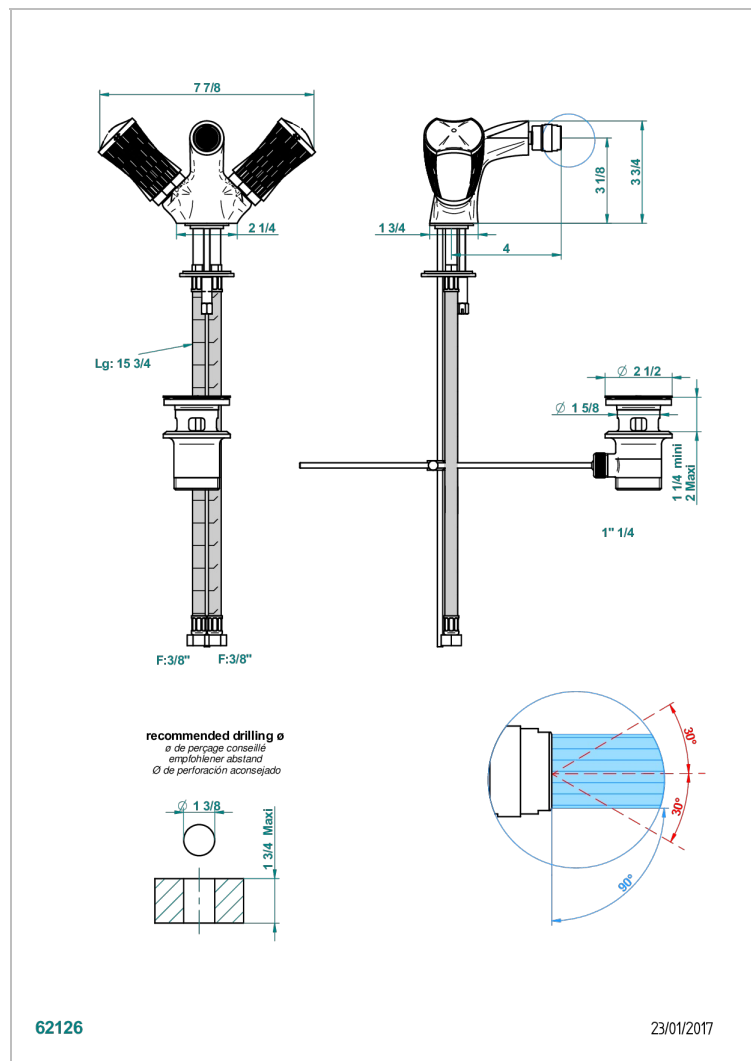

INFINI PORCELAINE BLANCHE DECOR OR

U2F-3202

Mélangeur de bidet monotrou, à rotule avec vidage

CARACTÉRISTIQUES

- ACS : 17ACCLY613
- NF : NF EN 200 - IA - Chrome

CERTIFICATIONS

FINITIONS DISPONIBLES

Bronze clair - D01
Chromé - A02
Chromé mat - C02
Doré brillant - F01
Doré mat - F07
Nickel brillant - B01