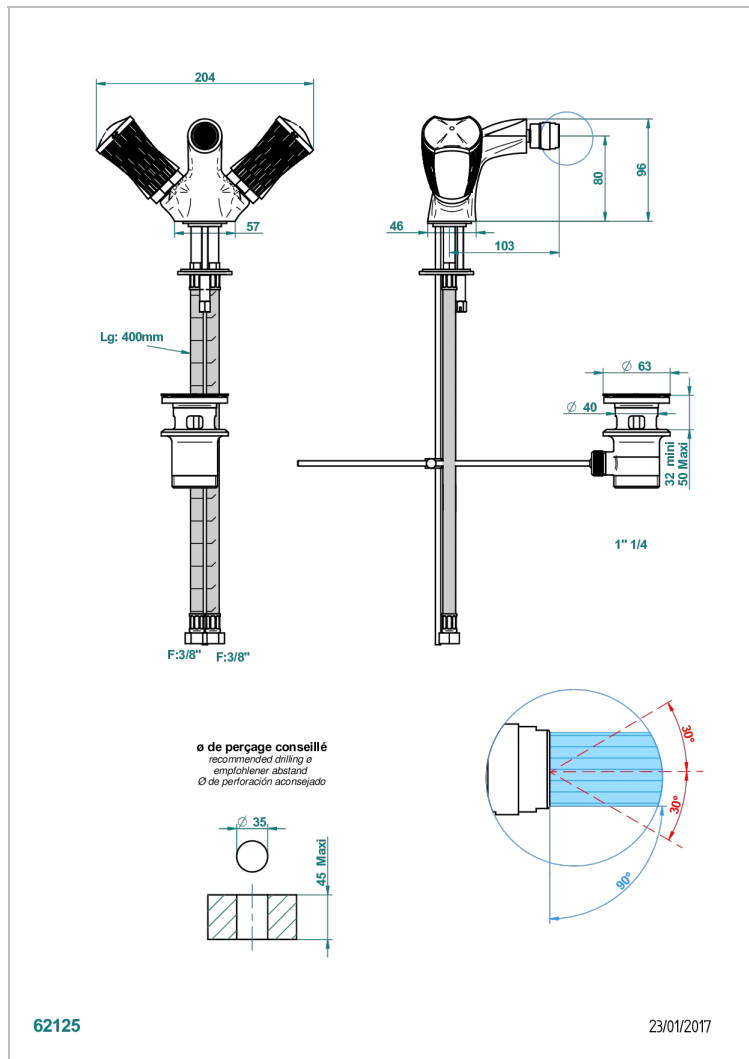

INFINI БЕЛЫЙ ФАРФОР С ПЛАТИНОВЫМ ДЕКОРОМ

U2E-3202

Смеситель для биде на одно отверстие с поворотным аэратором и донным клапаном

THG[®]
PARIS

ХАРАКТЕРИСТИКИ

- ACS : 17ACCLY613
- NF : NF EN 200 - IA - Chrome