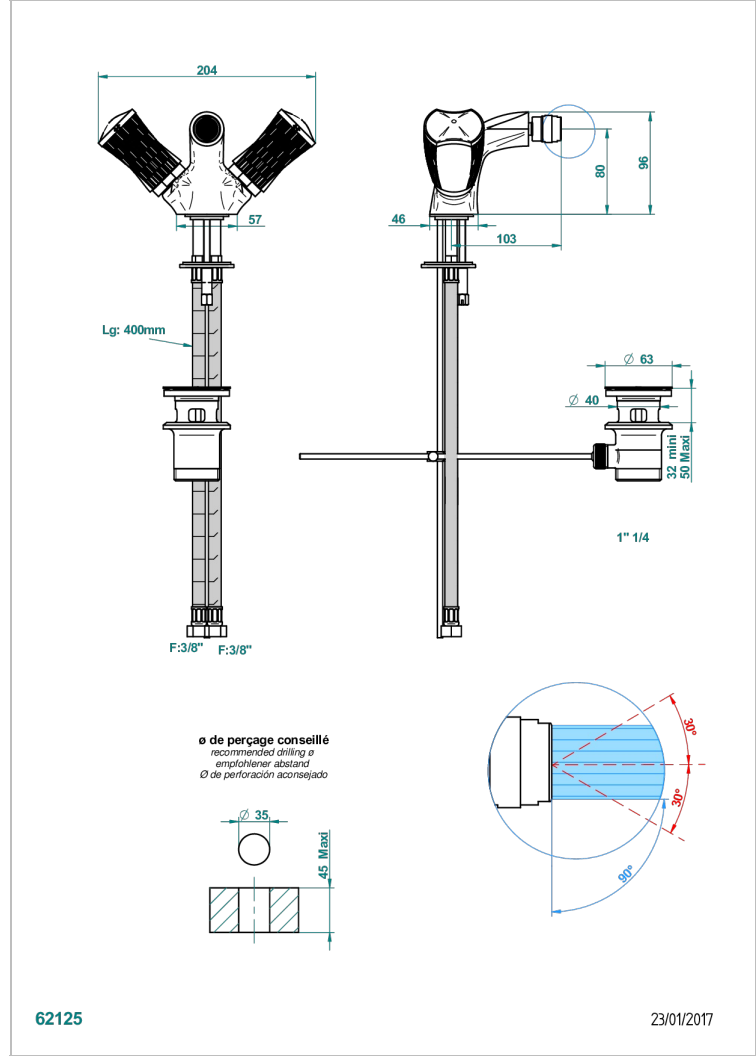

INFINI PORCELAINE BLANCHE DECOR PLATINE

THG[®]
PARIS

U2E-3202

Mélangeur de bidet monotrou, à rotule avec vidage

CARACTÉRISTIQUES

- ACS : 17ACCLY613
- NF : NF EN 200 - IA - Chrome

CERTIFICATIONS

FINITIONS DISPONIBLES

Vieux cuivre rouge mat - H07
Vieux nickel - H28