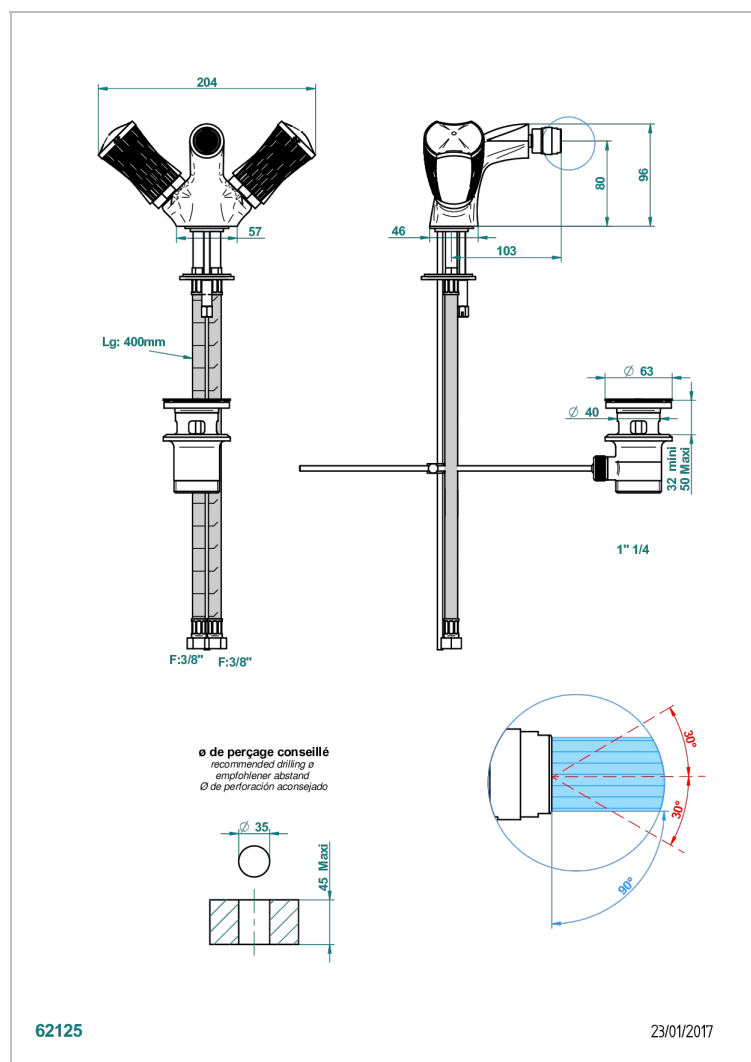

# INFINI WHITE PORCELAIN WITH PLATINUM DECOR

THG<sup>®</sup>  
PARIS

U2E-3202

Monobloc de bidé con rotula orientable y vaciador

## CARACTERÍSTICAS

- ACS : 17ACCLY613
- NF : NF EN 200 - IA - Chrome