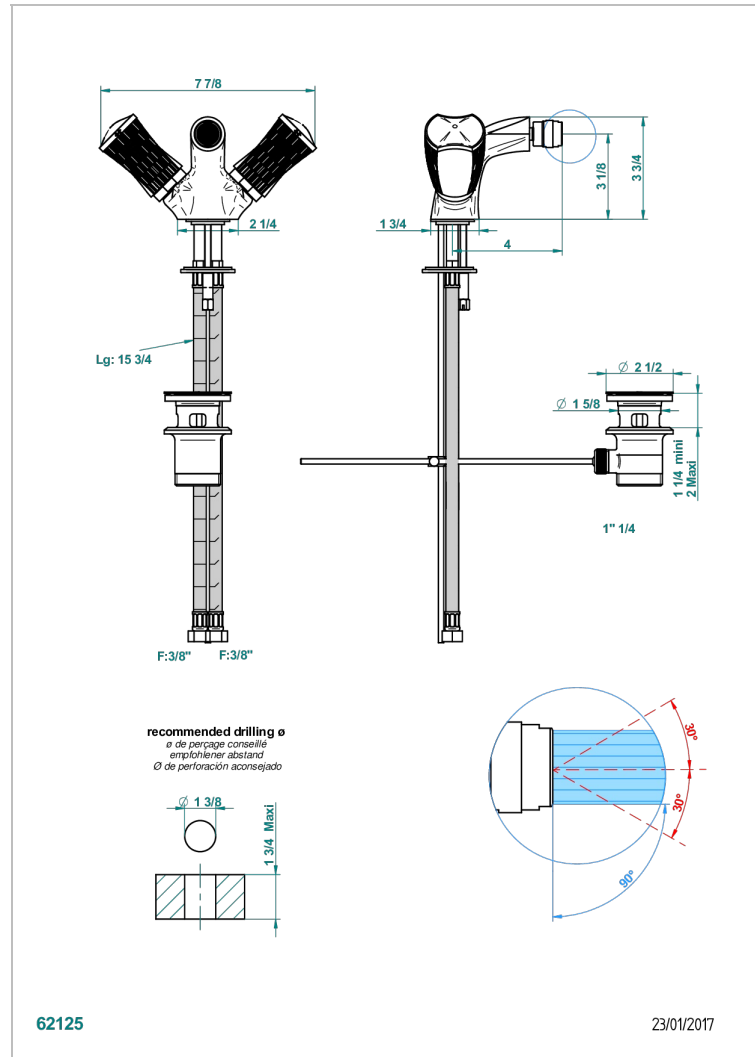

INFINI БЕЛЫЙ ФАРФОР С ПЛАТИНОВЫМ ДЕКОРОМ

U2E-3202

Смеситель для биде на одно отверстие с поворотным аэратором и донным клапаном

THG[®]
PARIS

ХАРАКТЕРИСТИКИ

- ACS : 17ACCLY613
- NF : NF EN 200 - IA - Chrome