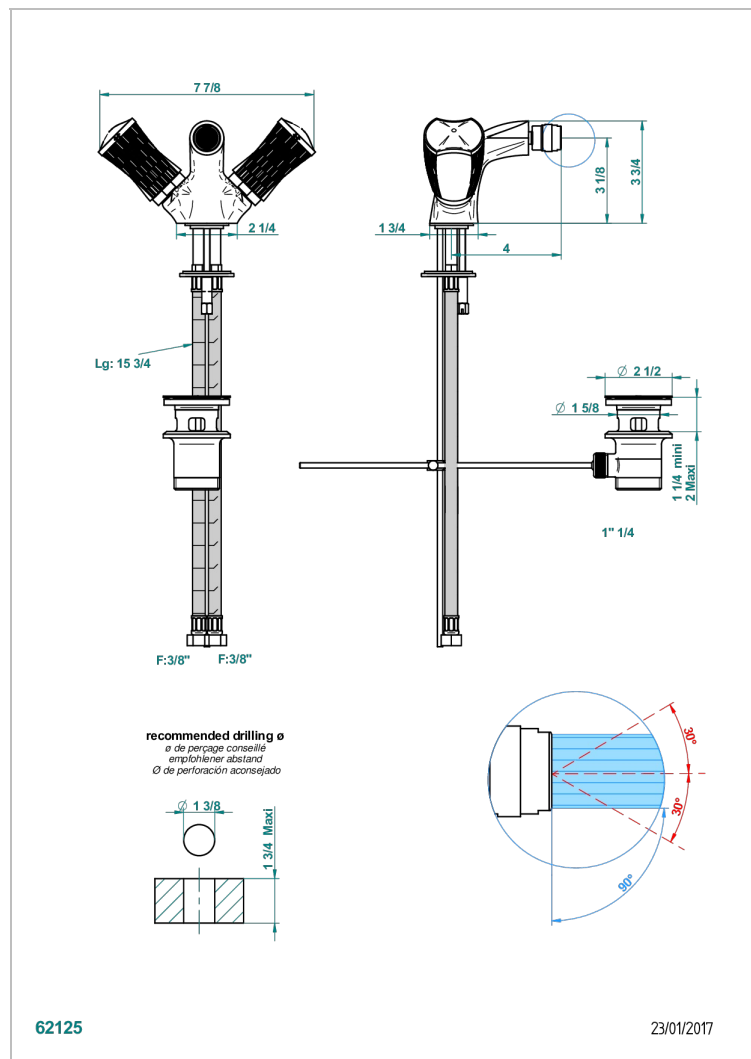

# INFINI PORCELAINE BLANCHE DECOR PLATINE

THG<sup>®</sup>  
PARIS

U2E-3202

Mélangeur de bidet monotrou, à rotule avec vidage

## CARACTÉRISTIQUES

- ACS : 17ACCLY613
- NF : NF EN 200 - IA - Chrome