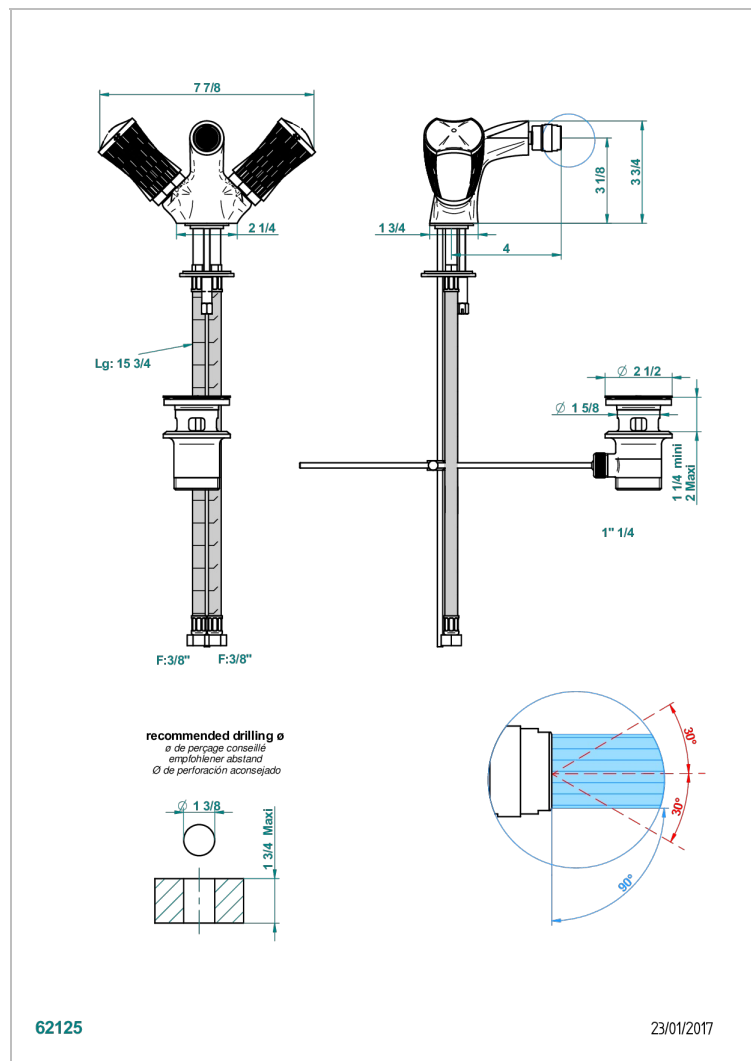

INFINI WHITE PORCELAIN WITH PLATINUM DECOR

THG[®]
PARIS

U2E-3202

Monobloc de bidé con rotula orientable y vaciador

CARACTERÍSTICAS

- ACS : 17ACCLY613
- NF : NF EN 200 - IA - Chrome

ESTÁNDAR

ACABADOS DISPONIBLES