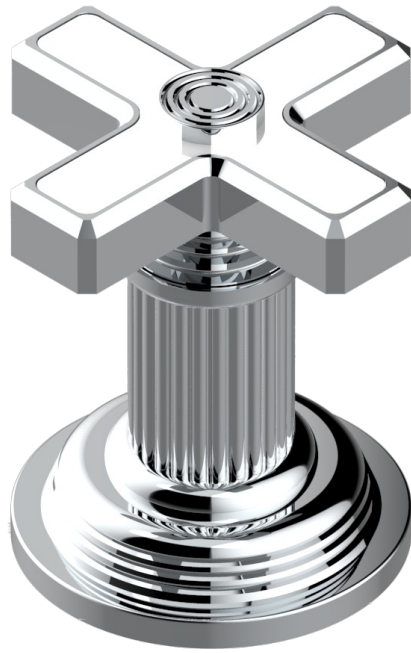

# GRAND CENTRAL ONYX BLANC

U9R-36

Côté sur gorge 3/4"

THG<sup>®</sup>  
PARIS

62110

20/01/2017

## CARACTÉRISTIQUES

- Grand Central Onyx blanc
- Côté sur gorge 3/4"

## FINITIONS DISPONIBLES

Bronze clair - D01  
Chromé - A02  
Chromé mat - C02  
Doré brillant - F01  
Doré mat - F07  
Laiton fumé naturel - A13

Nickel brillant - B01  
Nickel mat - C01  
Noir mat céramique - D30  
Or pâle - F30  
Or pâle mat - F31  
Pvd blush - H62