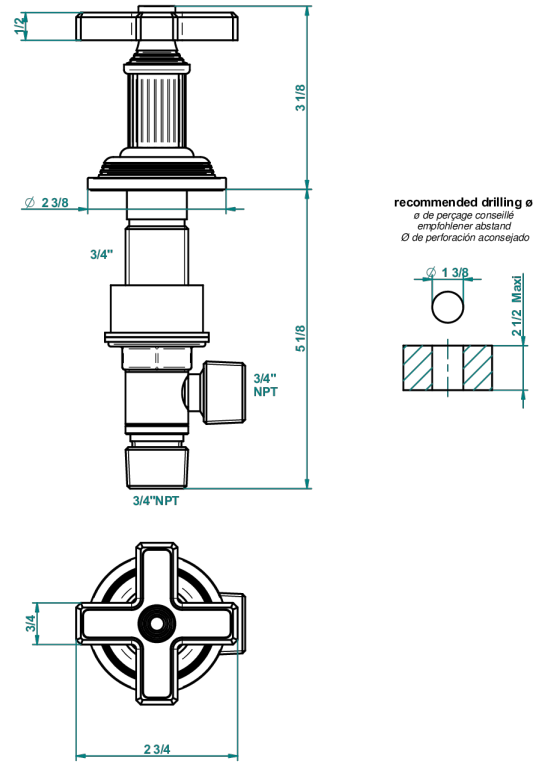

# GRAND CENTRAL ONYX BLANC

U9R-36

Côté sur gorge 3/4"

THG<sup>®</sup>  
PARIS

62110

20/01/2017

## CARACTÉRISTIQUES

- Grand Central Onyx blanc
- Côté sur gorge 3/4"