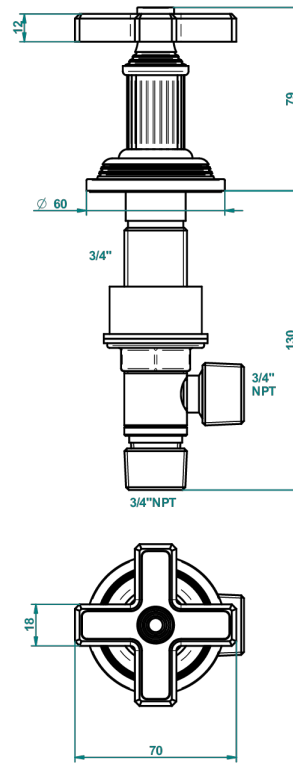

GRAND CENTRAL WHITE ONYX

U9R-36

Llave de paso sobre encimera 3/4"

THG®
PARIS

62110

20/01/2017

CARACTERÍSTICAS

- Grand central White Onyx
- Llave de paso sobre encimera 3/4"

ACABADOS DISPONIBLES

Bronce claro - D01
Cerámica negra mate - D30
Cobre viejo mate - H07
Cromo - A02
Cromo mate - C02
Dorado - F01

Dorado mate - F07
Dorado pálido - F30
Dorado pálido mate (sin barniz) - F31
Natural smoked Brass - A13
Níquel - B01
Níquel mate - C01

Níquel viejo - H28
Pvd blush - H62
Pvd blush mate - H60
Pvd color latón - H49
Pvd color latón mate - H50
Pvd color níquel - H55

Pvd color níquel mate - H56
Pvd color oro - H52
Pvd color oro mate - H53
Pvd grafito - H64
Pvd grafito mate - H65
Pvd marrón bronce - F33

Pvd marrón bronce mate - F34
Pvd umber - H66
Pvd umber mate - H67