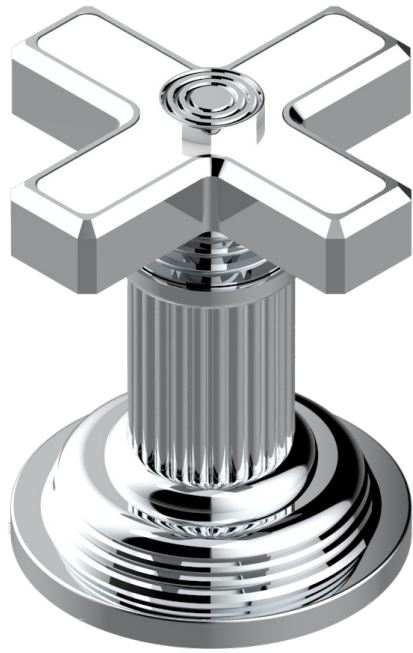

GRAND CENTRAL WHITE ONYX

U9R-36

Llave de paso sobre encimera 3/4"

THG®
PARIS

62110

20/01/2017

CARACTERÍSTICAS

- Grand central White Onyx
- Llave de paso sobre encimera 3/4"

ACABADOS DISPONIBLES

Bronce claro - D01
Cerámica negra mate - D30
Cobre viejo mate - H07
Cromo - A02
Cromo mate - C02
Dorado - F01

Dorado mate - F07
Dorado pálido - F30
Dorado pálido mate (sin barniz) - F31
Natural smoked Brass - A13
Níquel - B01
Níquel mate - C01

Níquel viejo - H28
Pvd blush - H62
Pvd blush mate - H60
Pvd color latón - H49
Pvd color latón mate - H50
Pvd color níquel - H55

Pvd color níquel mate - H56
Pvd color oro - H52
Pvd color oro mate - H53
Pvd grafito - H64
Pvd grafito mate - H65
Pvd marrón bronce - F33

Pvd marrón bronce mate - F34
Pvd umber - H66
Pvd umber mate - H67