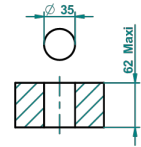

GRAND CENTRAL WHITE ONYX

U9R-36

Llave de paso sobre encimera 3/4"

THG®
PARIS

62110

20/01/2017

CARACTERÍSTICAS

- Grand central White Onyx
- Llave de paso sobre encimera 3/4"

ACABADOS DISPONIBLES

Bronce claro - D01
Cerámica negra mate - D30
Cobre viejo mate - H07
Cromo - A02
Cromo mate - C02
Dorado - F01

Dorado mate - F07
Dorado pálido - F30
Dorado pálido mate (sin barniz) - F31
Natural smoked Brass - A13
Níquel - B01
Níquel mate - C01

Níquel viejo - H28
Pvd blush - H62
Pvd blush mate - H60
Pvd color latón - H49
Pvd color latón mate - H50
Pvd color níquel - H55

Pvd color níquel mate - H56
Pvd color oro - H52
Pvd color oro mate - H53
Pvd grafito - H64
Pvd grafito mate - H65
Pvd marrón bronce - F33

Pvd marrón bronce mate - F34
Pvd umber - H66
Pvd umber mate - H67