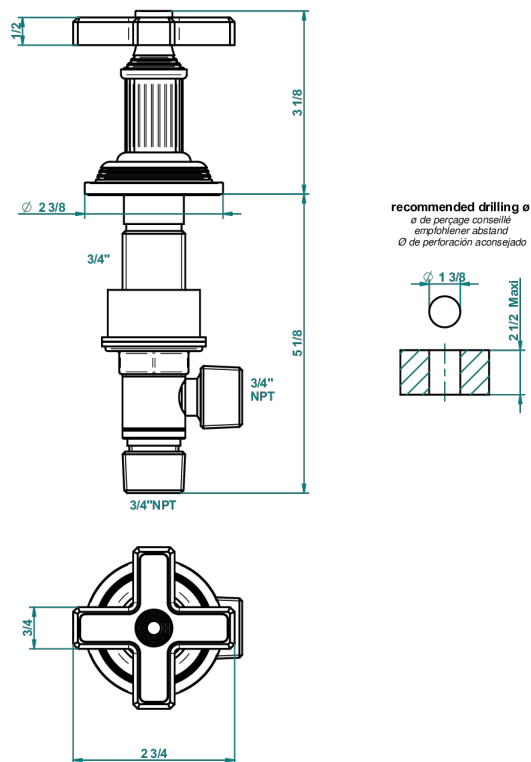

GRAND CENTRAL С РУЧКАМИ-КРЕСТИКАМИ С БЕЛЫМ ОНИКСОМ

THG[®]
PARIS

U9R-36

Вентиль 3/4", устанавливаемый на борту

62110

20/01/2017

ХАРАКТЕРИСТИКИ

- Grand central с ручками-крестиками с белым ониксом
- Вентиль 3/4", устанавливаемый на борту