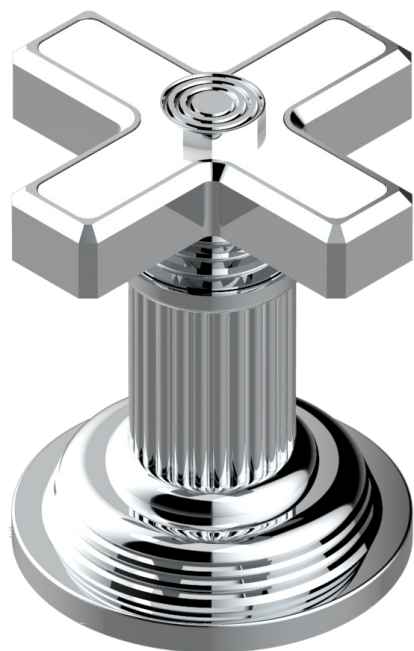

GRAND CENTRAL С РУЧКАМИ-КРЕСТИКАМИ С БЕЛЫМ ОНИКСОМ

THG[®]
PARIS

U9R-36

Вентиль 3/4", устанавливаемый на борту

62110

20/01/2017

ХАРАКТЕРИСТИКИ

- Grand central с ручками-крестиками с белым ониксом
- Вентиль 3/4", устанавливаемый на борту

ДОСТУПНЫЕ ВАРИАНТЫ ПОКРЫТИЙ

Black ceram - D30
Blush PVD - H62
Graphite PVD - H64
Matt Umber PVD - H67
Matt blush PVD - H60
Matt graphite PVD - H65

Natural smoked Brass - A13
Umber PVD - H66
Бронза - D01
Золото - F01
Матовая красная старинная медь - H07
Матовое золото - F07

Матовое светлое золото - F31
Матовый никель - C01
Матовый хром - C02
Никель - B01
Покрытие PVD бронза - F33
Покрытие PVD золотистый цвет - H52

Покрытие PVD латунь - H49
Покрытие PVD матовая бронза - F34
Покрытие PVD матовая латунь - H50
Покрытие PVD матовый золотистый - H53
Покрытие PVD матовый никель - H56
Покрытие PVD никель - H55

Светлое золото - F30
Состаренный никель - H28
Хром - A02