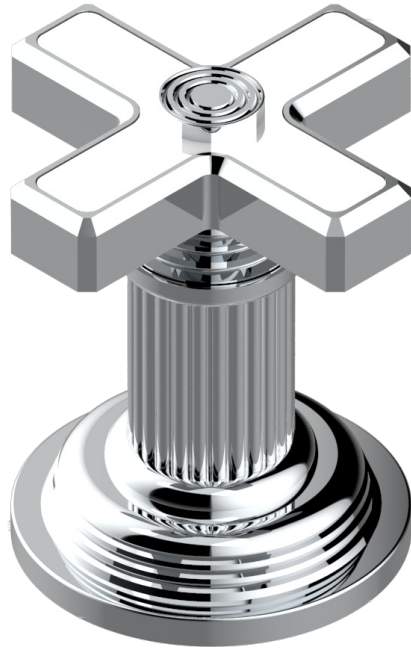

GRAND CENTRAL ONYX BLANC

U9R-36

Côté sur gorge 3/4"

THG[®]
PARIS

62110

20/01/2017

CARACTÉRISTIQUES

- Grand Central Onyx blanc
- Côté sur gorge 3/4"

FINITIONS DISPONIBLES

Bronze clair - D01
Chromé - A02
Chromé mat - C02
Doré brillant - F01
Doré mat - F07
Laiton fumé naturel - A13

Nickel brillant - B01
Nickel mat - C01
Noir mat céramique - D30
Or pâle - F30
Or pâle mat - F31
Pvd blush - H62