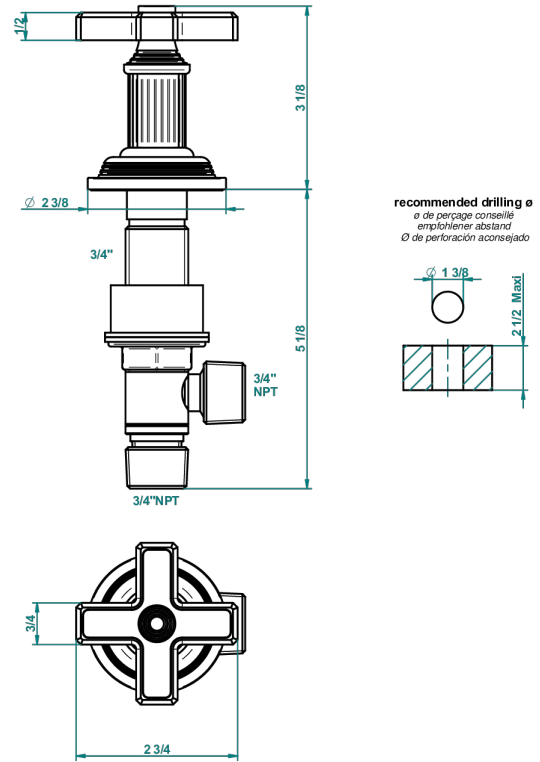

GRAND CENTRAL ONYX BLANC

U9R-36

Côté sur gorge 3/4"

THG[®]
PARIS

62110

20/01/2017

CARACTÉRISTIQUES

- Grand Central Onyx blanc
- Côté sur gorge 3/4"