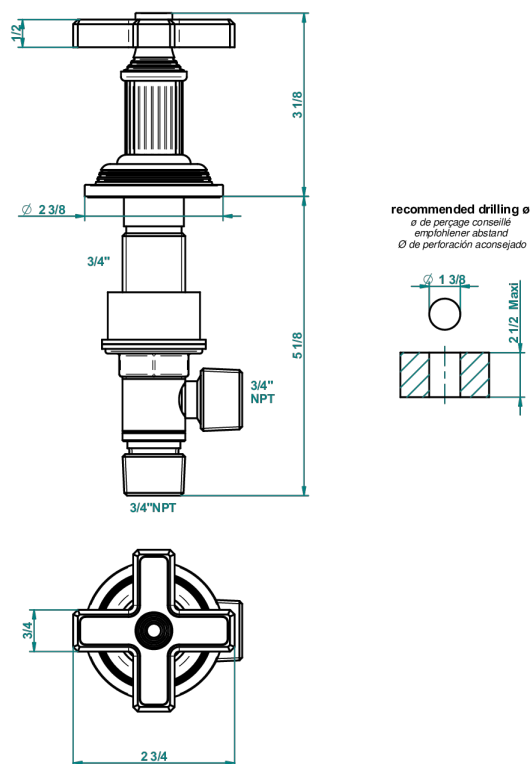

GRAND CENTRAL WHITE ONYX

U9R-36

莲蓬头臂，长

62110

20/01/2017

特色

- Grand central White Onyx
- 莲蓬头臂，长

可选饰面