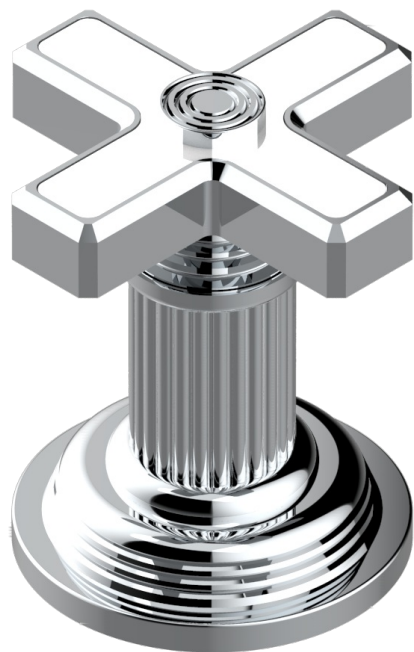

GRAND CENTRAL WHITE ONYX

U9R-36

莲蓬头臂，长

62110

20/01/2017

特色

- Grand central White Onyx
- 莲蓬头臂，长

可选饰面

Black ceram - D30
 Blush PVD - H62
 Graphite PVD - H64
 Matt Umber PVD - H67
 Matt blush PVD - H60
 Matt graphite PVD - H65

Natural smoked Brass - A13
 PVD哑光棕铜 - F34
 PVD哑光金 - H53
 PVD哑光铜 - H50
 PVD哑光镍 - H56
 PVD抛光铜 - H49

PVD棕铜 - F33
 PVD金色 - H52
 PVD镍 - H55
 Umber PVD - H66
 哑光复古铜 - H07
 哑光浅金 - F31

哑光金 - F07
 哑光铬 - C02
 哑光镍 - C01
 复古镍 - H28
 抛光金 (24K金) - F01
 抛光铬 - A02

抛光镍 - B01
 浅金 - F30
 漆面铜 - D01