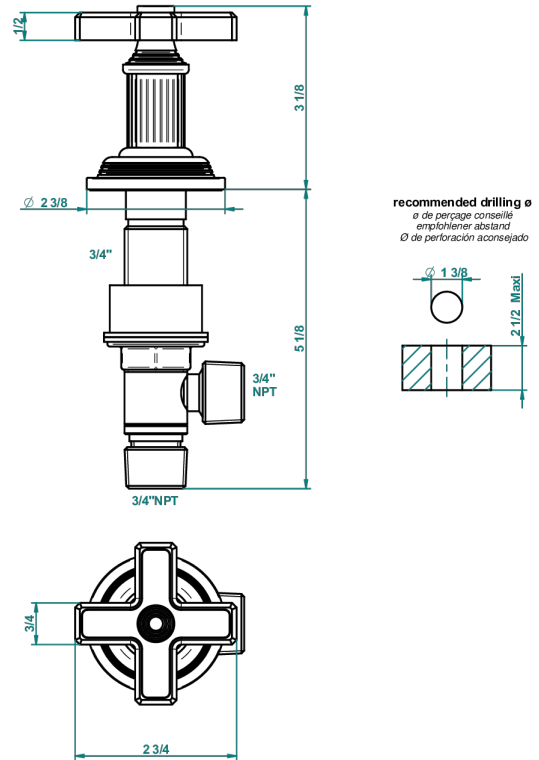

# GRAND CENTRAL ONYX NOIR

U9M-36

Côté sur gorge 3/4"

THG<sup>®</sup>  
PARIS

62109

20/01/2017

## CARACTÉRISTIQUES

- Grand Central Onyx noir
- Côté sur gorge 3/4"