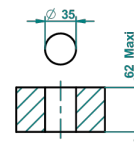

GRAND CENTRAL С РУЧКАМИ-КРЕСТИКАМИ С ЧЕРНЫМ ОНИКСОМ

THG®
PARIS

U9M-36

Вентиль 3/4", устанавливаемый на борту

62109

20/01/2017

ХАРАКТЕРИСТИКИ

- Grand central с ручками-крестиками с чёрным ониксом
- Вентиль 3/4", устанавливаемый на борту

ДОСТУПНЫЕ ВАРИАНТЫ ПОКРЫТИЙ

Black ceram - D30
Blush PVD - H62
Graphite PVD - H64
Matt Umber PVD - H67
Matt blush PVD - H60
Matt graphite PVD - H65

Natural smoked Brass - A13
Umber PVD - H66
Бронза - D01
Золото - F01
Матовая красная старинная медь - H07
Матовое золото - F07

Матовое светлое золото - F31
Матовый никель - C01
Матовый хром - C02
Никель - B01
Покрытие PVD бронза - F33
Покрытие PVD золотистый цвет - H52

Покрытие PVD латунь - H49
Покрытие PVD матовая бронза - F34
Покрытие PVD матовая латунь - H50
Покрытие PVD матовый золотистый - H53
Покрытие PVD матовый никель - H56
Покрытие PVD никель - H55

Светлое золото - F30
Состаренный никель - H28
Хром - A02