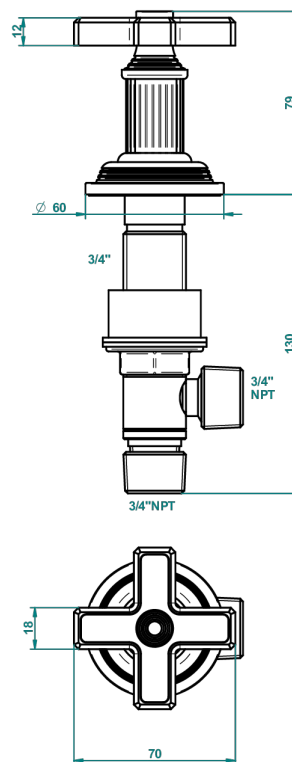

GRAND CENTRAL С РУЧКАМИ-КРЕСТИКАМИ С ЧЕРНЫМ ОНИКСОМ

THG®
PARIS

U9M-36

Вентиль 3/4", устанавливаемый на борту

62109

20/01/2017

ХАРАКТЕРИСТИКИ

- Grand central с ручками-крестиками с чёрным ониксом
- Вентиль 3/4", устанавливаемый на борту

ДОСТУПНЫЕ ВАРИАНТЫ ПОКРЫТИЙ

Black ceram - D30
Blush PVD - H62
Graphite PVD - H64
Matt Umber PVD - H67
Matt blush PVD - H60
Matt graphite PVD - H65

Natural smoked Brass - A13
Umber PVD - H66
Бронза - D01
Золото - F01
Матовая красная старинная медь - H07
Матовое золото - F07

Матовое светлое золото - F31
Матовый никель - C01
Матовый хром - C02
Никель - B01
Покрытие PVD бронза - F33
Покрытие PVD золотистый цвет - H52

Покрытие PVD латунь - H49
Покрытие PVD матовая бронза - F34
Покрытие PVD матовая латунь - H50
Покрытие PVD матовый золотистый - H53
Покрытие PVD матовый никель - H56
Покрытие PVD никель - H55

Светлое золото - F30
Состаренный никель - H28
Хром - A02