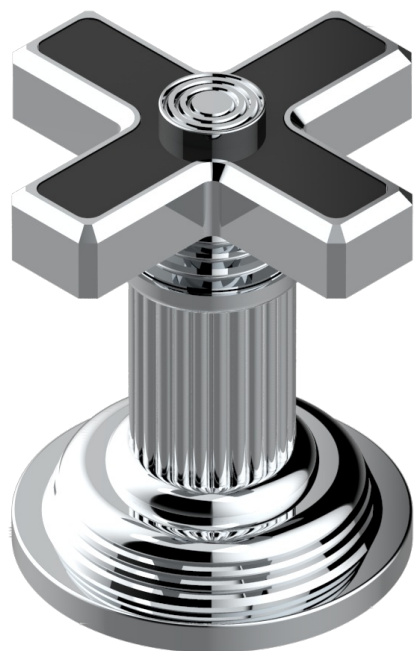

GRAND CENTRAL С РУЧКАМИ-КРЕСТИКАМИ С ЧЕРНЫМ ОНИКСОМ

THG®
PARIS

U9M-36

Вентиль 3/4", устанавливаемый на борту

62109

20/01/2017

ХАРАКТЕРИСТИКИ

- Grand central с ручками-крестиками с чёрным ониксом
- Вентиль 3/4", устанавливаемый на борту

ДОСТУПНЫЕ ВАРИАНТЫ ПОКРЫТИЙ

Black ceram - D30
Blush PVD - H62
Graphite PVD - H64
Matt Umber PVD - H67
Matt blush PVD - H60
Matt graphite PVD - H65

Natural smoked Brass - A13
Umber PVD - H66
Бронза - D01
Золото - F01
Матовая красная старинная медь - H07
Матовое золото - F07

Матовое светлое золото - F31
Матовый никель - C01
Матовый хром - C02
Никель - B01
Покрытие PVD бронза - F33
Покрытие PVD золотистый цвет - H52

Покрытие PVD латунь - H49
Покрытие PVD матовая бронза - F34
Покрытие PVD матовая латунь - H50
Покрытие PVD матовый золотистый - H53
Покрытие PVD матовый никель - H56
Покрытие PVD никель - H55

Светлое золото - F30
Состаренный никель - H28
Хром - A02