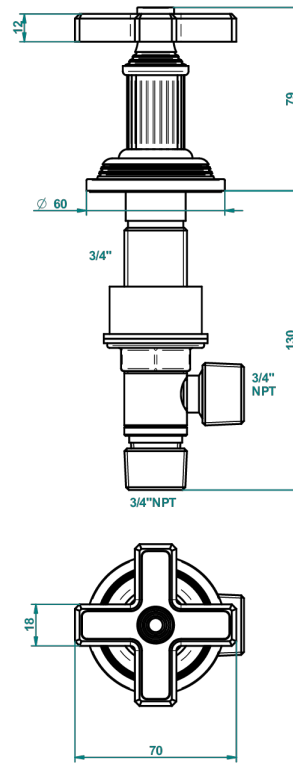

GRAND CENTRAL BLACK ONYX

U9M-36

Llave de paso sobre encimera 3/4"

THG®
PARIS

62109

20/01/2017

CARACTERÍSTICAS

- Grand central Black Onyx
- Llave de paso sobre encimera 3/4"

ACABADOS DISPONIBLES

Bronce claro - D01
Cerámica negra mate - D30
Cobre viejo mate - H07
Cromo - A02
Cromo mate - C02
Dorado - F01

Dorado mate - F07
Dorado pálido - F30
Dorado pálido mate (sin barniz) - F31
Natural smoked Brass - A13
Níquel - B01
Níquel mate - C01

Níquel viejo - H28
Pvd blush - H62
Pvd blush mate - H60
Pvd color latón - H49
Pvd color latón mate - H50
Pvd color níquel - H55

Pvd color níquel mate - H56
Pvd color oro - H52
Pvd color oro mate - H53
Pvd grafito - H64
Pvd grafito mate - H65
Pvd marrón bronce - F33

Pvd marrón bronce mate - F34
Pvd umber - H66
Pvd umber mate - H67