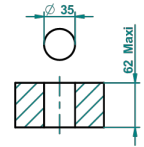

GRAND CENTRAL BLACK ONYX

U9M-36

Llave de paso sobre encimera 3/4"

THG®
PARIS

62109

20/01/2017

CARACTERÍSTICAS

- Grand central Black Onyx
- Llave de paso sobre encimera 3/4"

ACABADOS DISPONIBLES

Bronce claro - D01
Cerámica negra mate - D30
Cobre viejo mate - H07
Cromo - A02
Cromo mate - C02
Dorado - F01

Dorado mate - F07
Dorado pálido - F30
Dorado pálido mate (sin barniz) - F31
Natural smoked Brass - A13
Níquel - B01
Níquel mate - C01

Níquel viejo - H28
Pvd blush - H62
Pvd blush mate - H60
Pvd color latón - H49
Pvd color latón mate - H50
Pvd color níquel - H55

Pvd color níquel mate - H56
Pvd color oro - H52
Pvd color oro mate - H53
Pvd grafito - H64
Pvd grafito mate - H65
Pvd marrón bronce - F33

Pvd marrón bronce mate - F34
Pvd umber - H66
Pvd umber mate - H67