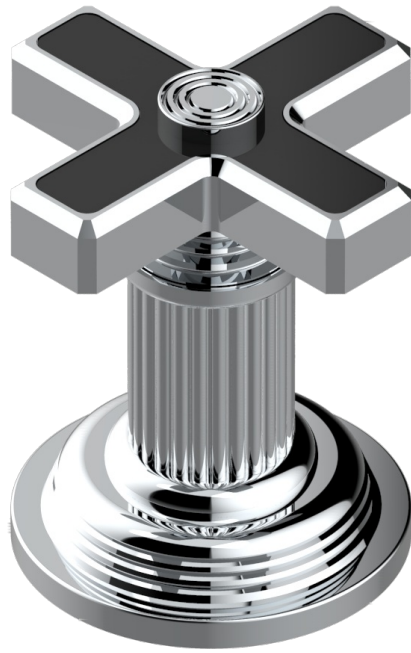

GRAND CENTRAL BLACK ONYX

U9M-36

Llave de paso sobre encimera 3/4"

THG®
PARIS

62109

20/01/2017

CARACTERÍSTICAS

- Grand central Black Onyx
- Llave de paso sobre encimera 3/4"

ACABADOS DISPONIBLES

Bronce claro - D01
Cerámica negra mate - D30
Cobre viejo mate - H07
Cromo - A02
Cromo mate - C02
Dorado - F01

Dorado mate - F07
Dorado pálido - F30
Dorado pálido mate (sin barniz) - F31
Natural smoked Brass - A13
Níquel - B01
Níquel mate - C01

Níquel viejo - H28
Pvd blush - H62
Pvd blush mate - H60
Pvd color latón - H49
Pvd color latón mate - H50
Pvd color níquel - H55

Pvd color níquel mate - H56
Pvd color oro - H52
Pvd color oro mate - H53
Pvd grafito - H64
Pvd grafito mate - H65
Pvd marrón bronce - F33

Pvd marrón bronce mate - F34
Pvd umber - H66
Pvd umber mate - H67