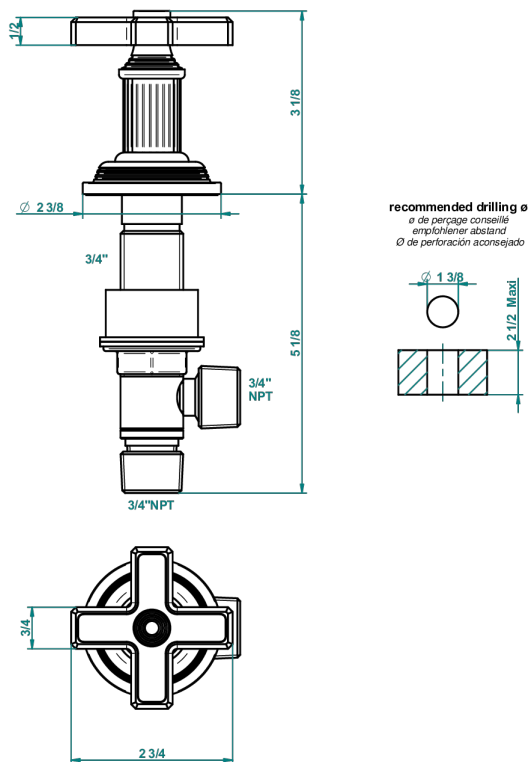

GRAND CENTRAL С РУЧКАМИ-КРЕСТИКАМИ С ЧЕРНЫМ ОНИКСОМ

THG[®]
PARIS

U9M-36

Вентиль 3/4", устанавливаемый на борту

62109

20/01/2017

ХАРАКТЕРИСТИКИ

- Grand central с ручками-крестиками с чёрным ониксом
- Вентиль 3/4", устанавливаемый на борту