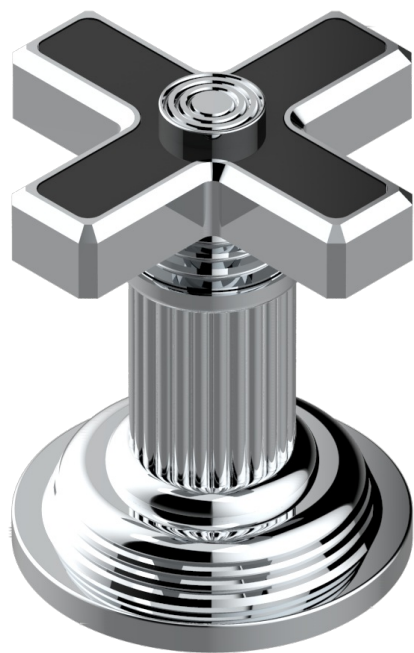

GRAND CENTRAL С РУЧКАМИ-КРЕСТИКАМИ С ЧЕРНЫМ ОНИКСОМ

THG[®]
PARIS

U9M-36

Вентиль 3/4", устанавливаемый на борту

62109

20/01/2017

ХАРАКТЕРИСТИКИ

- Grand central с ручками-крестиками с чёрным ониксом
- Вентиль 3/4", устанавливаемый на борту

ДОСТУПНЫЕ ВАРИАНТЫ ПОКРЫТИЙ

Black ceram - D30
Blush PVD - H62
Graphite PVD - H64
Matt Umber PVD - H67
Matt blush PVD - H60
Matt graphite PVD - H65

Natural smoked Brass - A13
Umber PVD - H66
Бронза - D01
Золото - F01
Матовая красная старинная медь - H07
Матовое золото - F07

Матовое светлое золото - F31
Матовый никель - C01
Матовый хром - C02
Никель - B01
Покрытие PVD бронза - F33
Покрытие PVD золотистый цвет - H52

Покрытие PVD латунь - H49
Покрытие PVD матовая бронза - F34
Покрытие PVD матовая латунь - H50
Покрытие PVD матовый золотистый - H53
Покрытие PVD матовый никель - H56
Покрытие PVD никель - H55

Светлое золото - F30
Состаренный никель - H28
Хром - A02