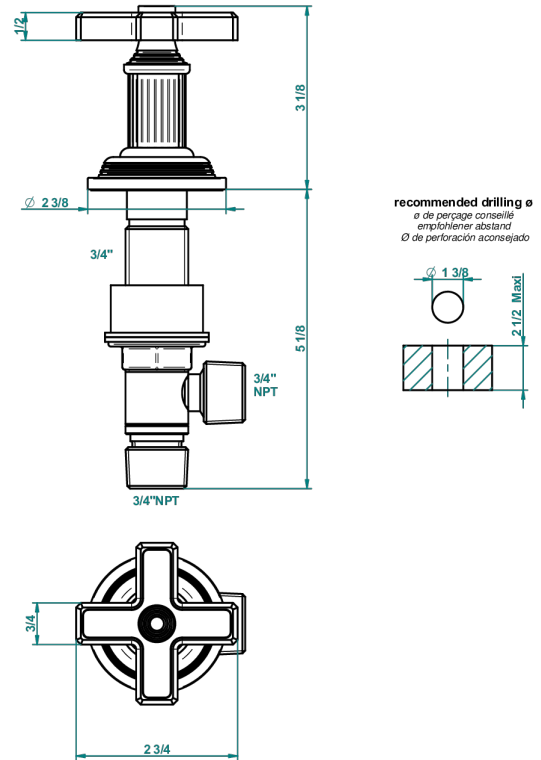

# GRAND CENTRAL ONYX NOIR

U9M-36

Côté sur gorge 3/4"

THG<sup>®</sup>  
PARIS

62109

20/01/2017

## CARACTÉRISTIQUES

- Grand Central Onyx noir
- Côté sur gorge 3/4"