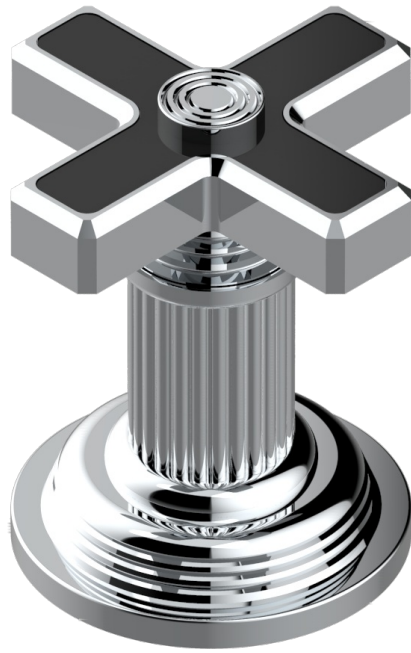

# GRAND CENTRAL ONYX NOIR

U9M-36

Côté sur gorge 3/4"

THG<sup>®</sup>  
PARIS

62109

20/01/2017

## CARACTÉRISTIQUES

- Grand Central Onyx noir
- Côté sur gorge 3/4"

## FINITIONS DISPONIBLES

Bronze clair - D01  
Chromé - A02  
Chromé mat - C02  
Doré brillant - F01  
Doré mat - F07  
Laiton fumé naturel - A13

Nickel brillant - B01  
Nickel mat - C01  
Noir mat céramique - D30  
Or pâle - F30  
Or pâle mat - F31  
Pvd blush - H62