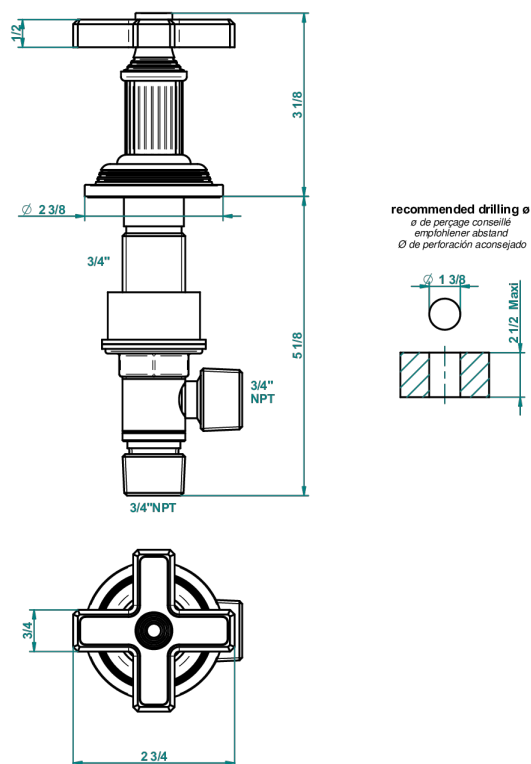

# GRAND CENTRAL BLACK ONYX

U9M-36

莲蓬头臂，长

62109

20/01/2017

## 特色

- Grand central Black Onyx
- 莲蓬头臂，长