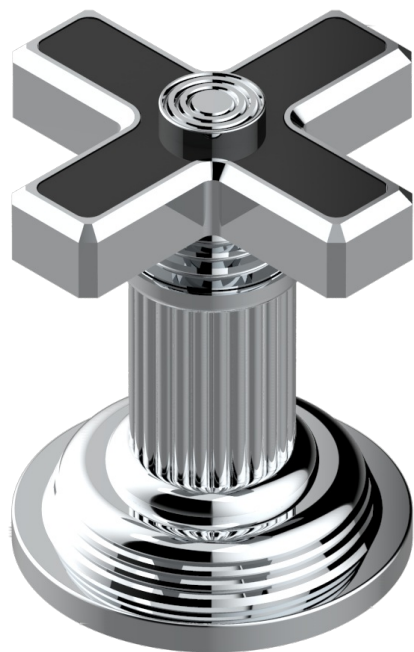

# GRAND CENTRAL BLACK ONYX

U9M-36

莲蓬头臂，长

62109

20/01/2017

## 特色

- Grand central Black Onyx
- 莲蓬头臂，长