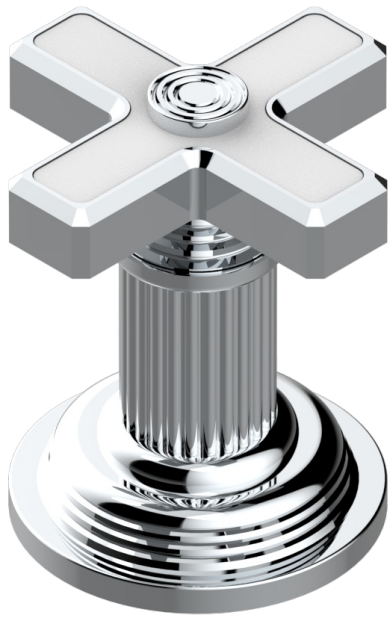

GRAND CENTRAL ONYX BLANC

U9R-6532

Mitigeur à cartouche progressive avec croisillon de style

THG[®]
PARIS

CARACTÉRISTIQUES

- ACS : 22ACCLY009

CERTIFICATIONS

FINITIONS DISPONIBLES

Bronze clair - D01
Chromé - A02
Chromé mat - C02
Doré brillant - F01
Doré mat - F07
Laiton fumé naturel - A13

Nickel brillant - B01
Nickel mat - C01
Noir mat céramique - D30
Or pâle - F30
Or pâle mat - F31
Pvd blush - H62