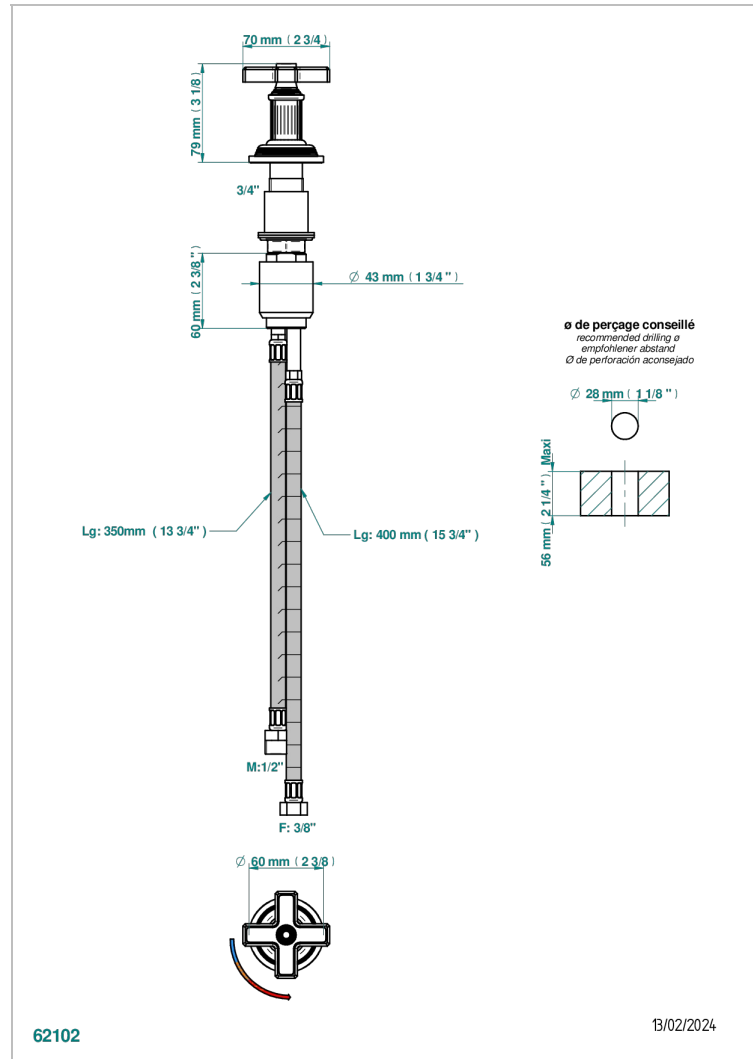

GRAND CENTRAL ONYX BLANC

U9R-6532

Mitigeur à cartouche progressive avec croisillon de style

THG[®]
PARIS

CARACTÉRISTIQUES

- ACS : 22ACCLY009

CERTIFICATIONS

FINITIONS DISPONIBLES