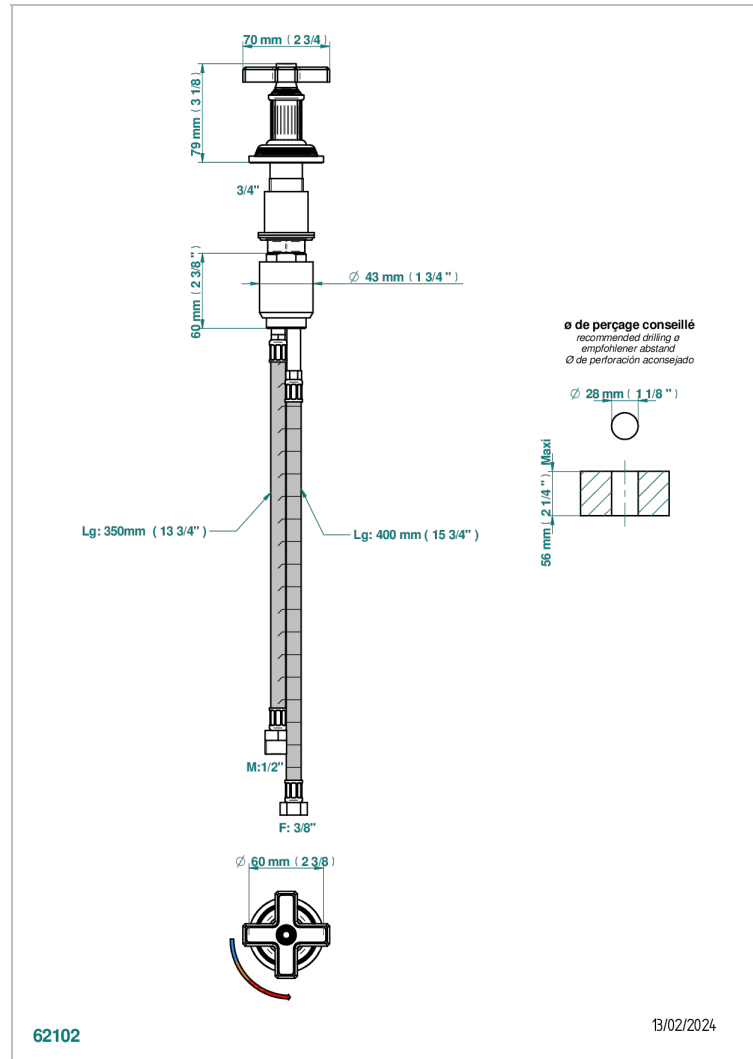

# GRAND CENTRAL WHITE ONYX

U9R-6532

Einhebelmischer zur Standmontage mit Bedienungsgriff passend zur Serie

THG<sup>®</sup>  
PARIS