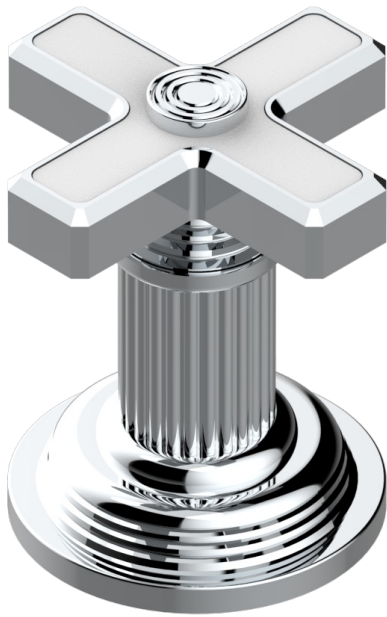

# GRAND CENTRAL WHITE ONYX

U9R-6532

Einhebelmischer zur Standmontage mit Bedienungsgriff passend zur Serie

THG<sup>®</sup>  
PARIS

## VERFÜGBARE OBERFLÄCHEN

Altnickel - H28  
Blassgold - F30  
Blassgold matt unlackiert - F31  
Bronze hell - D01  
Chrom - A02  
Chrom matt - C02

Gold - F01  
Gold matt - F07  
Kupfer altrot matt lackiert - H07  
Mattschwarz keramik - D30  
Natural smoked Brass - A13  
Nickel matt - C01