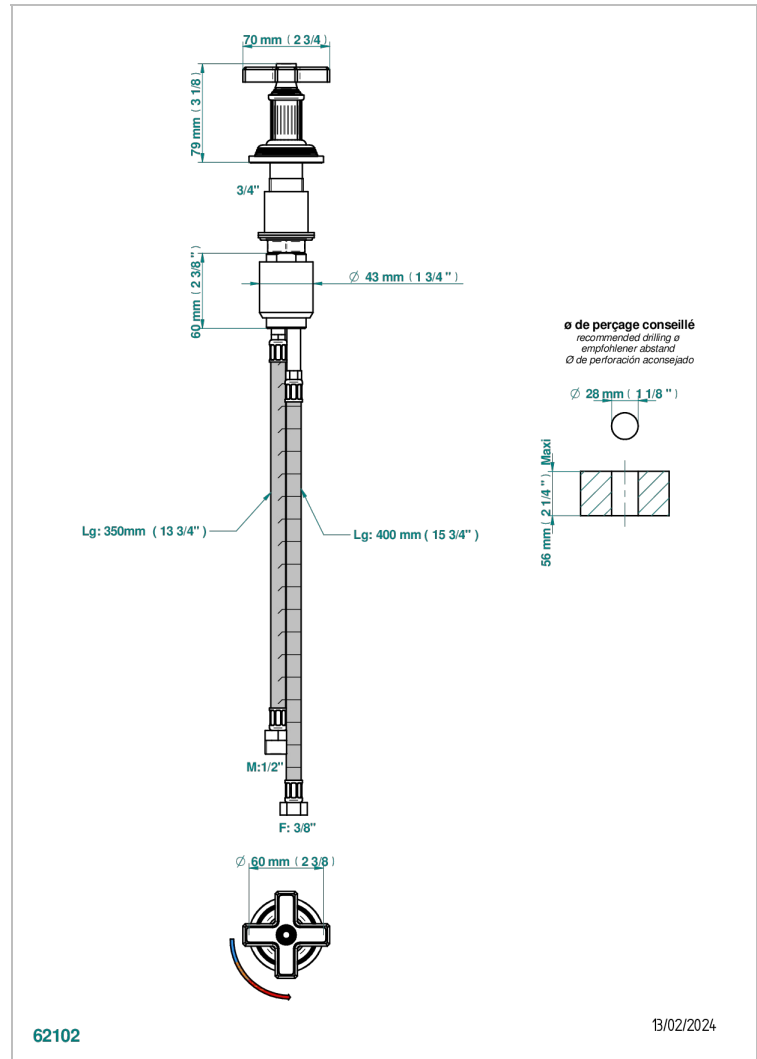

GRAND CENTRAL ONYX BLANC

U9R-6532

Mitigeur à cartouche progressive avec croisillon de style

THG[®]
PARIS

CARACTÉRISTIQUES

- ACS : 22ACCLY009

CERTIFICATIONS

FINITIONS DISPONIBLES