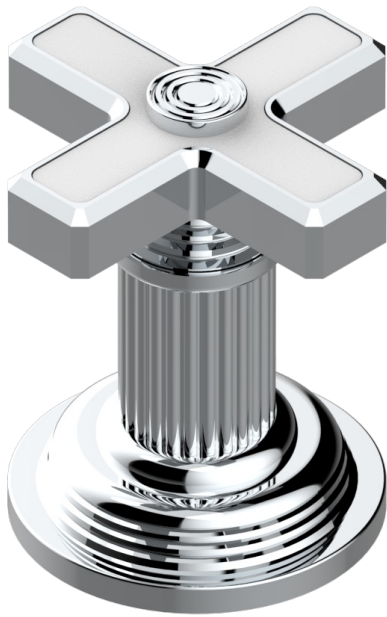

GRAND CENTRAL ONYX BLANC

U9R-6532

Mitigeur à cartouche progressive avec croisillon de style

THG[®]
PARIS

CARACTÉRISTIQUES

- ACS : 22ACCLY009

CERTIFICATIONS

FINITIONS DISPONIBLES

Bronze clair - D01
Chromé - A02
Chromé mat - C02
Doré brillant - F01
Doré mat - F07
Laiton fumé naturel - A13

Nickel brillant - B01
Nickel mat - C01
Noir mat céramique - D30
Or pâle - F30
Or pâle mat - F31
Pvd blush - H62