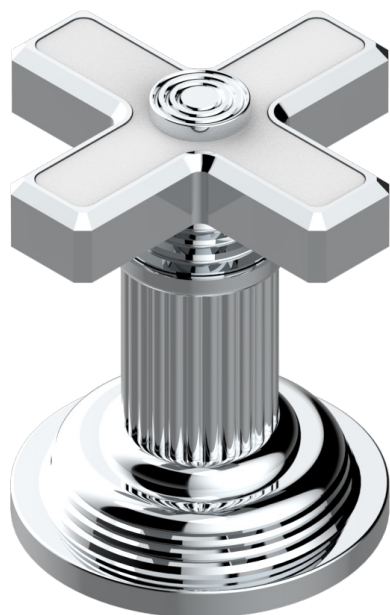

GRAND CENTRAL WHITE ONYX

U9R-6532

Rim mounted ceramic mixer with progressive cartridge

THG[®]
PARIS

特色

- ACS : 22ACCLY009

标准

可选饰面

Black ceram - D30
Blush PVD - H62
Graphite PVD - H64
Matt Umber PVD - H67
Matt blush PVD - H60
Matt graphite PVD - H65

Natural smoked Brass - A13
PVD哑光棕铜 - F34
PVD哑光金 - H53
PVD哑光铜 - H50
PVD哑光镍 - H56
PVD抛光铜 - H49

PVD棕铜 - F33
PVD金色 - H52
PVD镍 - H55
Umber PVD - H66
哑光复古铜 - H07
哑光浅金 - F31

哑光金 - F07
哑光铬 - C02
哑光镍 - C01
复古镍 - H28
抛光金 (24K金) - F01
抛光铬 - A02

抛光镍 - B01
浅金 - F30
漆面铜 - D01